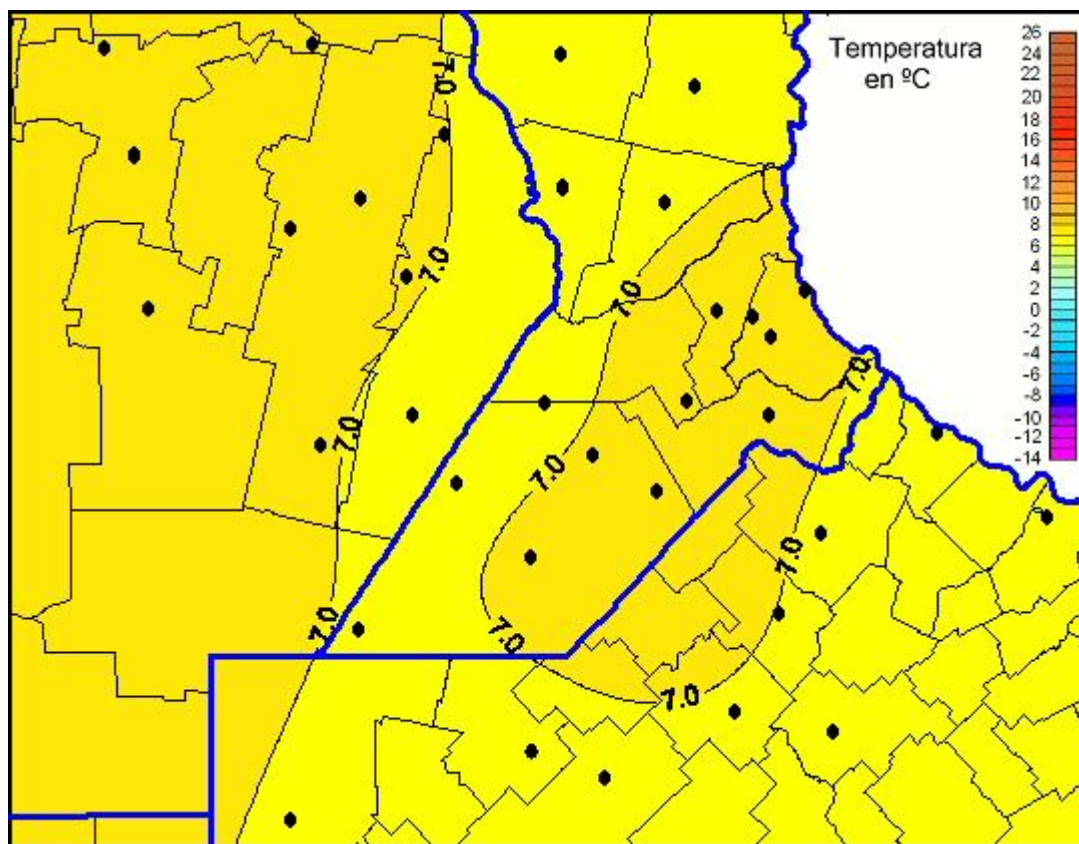

## Temperaturas Mínimas

Mapa de temperaturas mínimas de las las últimas 24 horas.  
(Desde las 8:00AM hasta las 8:00AM). Se actualiza a las 10:00hs.