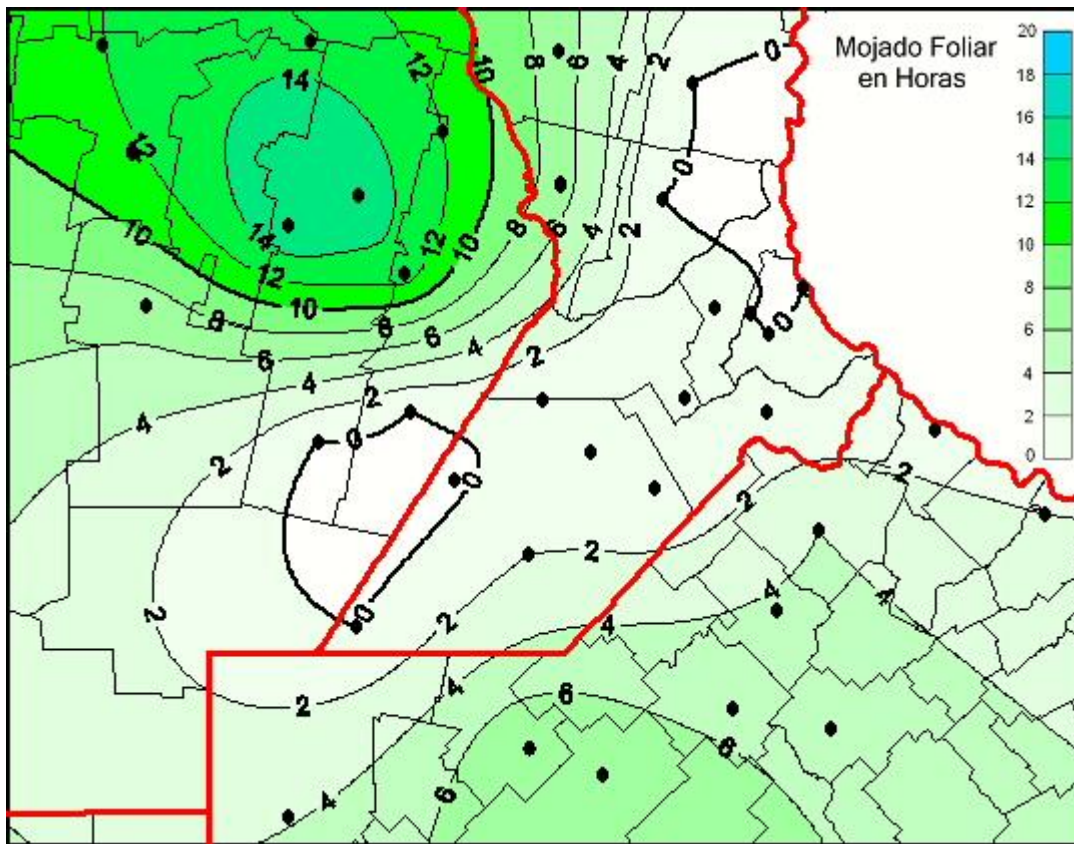

## Humedad de Hoja

Mapa de humedad de hoja de las últimas 24 horas.  
(Desde las 8:00AM hasta las 8:00AM). Se actualiza a las 10:00hs.