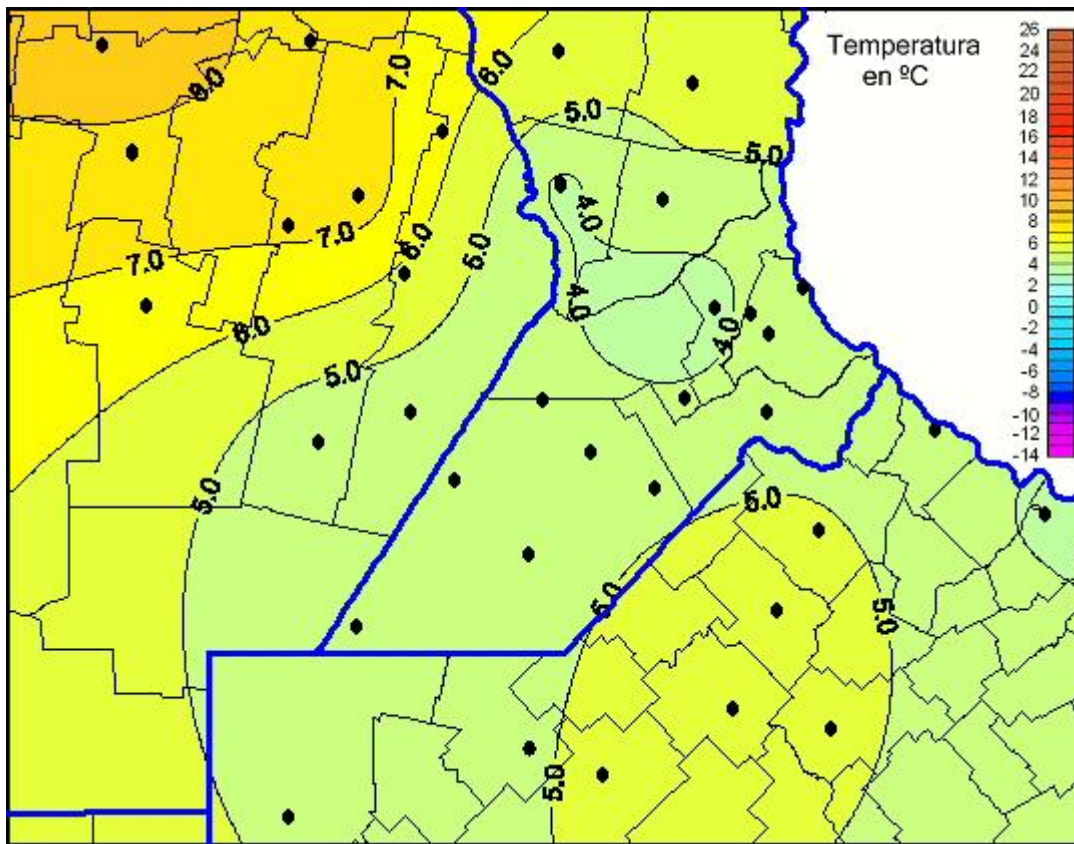

Temperaturas Mínimas

Mapa de temperaturas mínimas de las las últimas 24 horas.
(Desde las 8:00AM hasta las 8:00AM). Se actualiza a las 10:00hs.