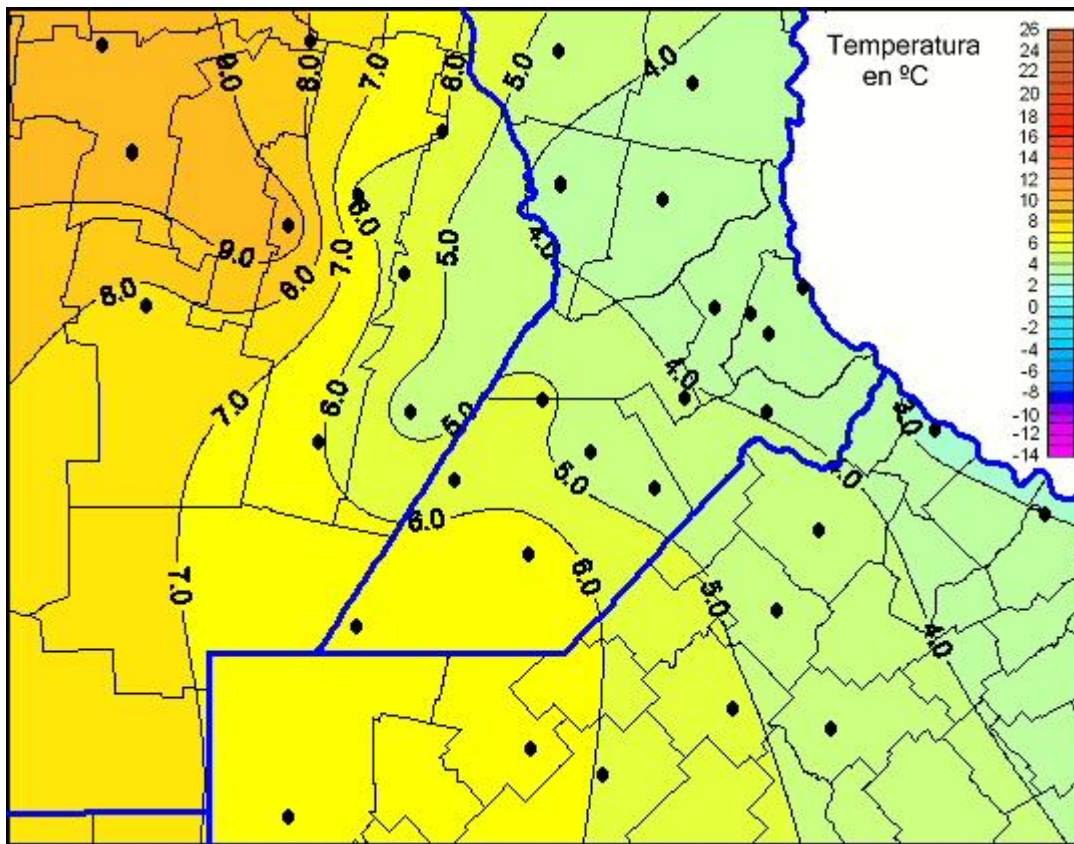

Temperaturas Mínimas

Mapa de temperaturas mínimas de las las últimas 24 horas.
(Desde las 8:00AM hasta las 8:00AM). Se actualiza a las 10:00hs.