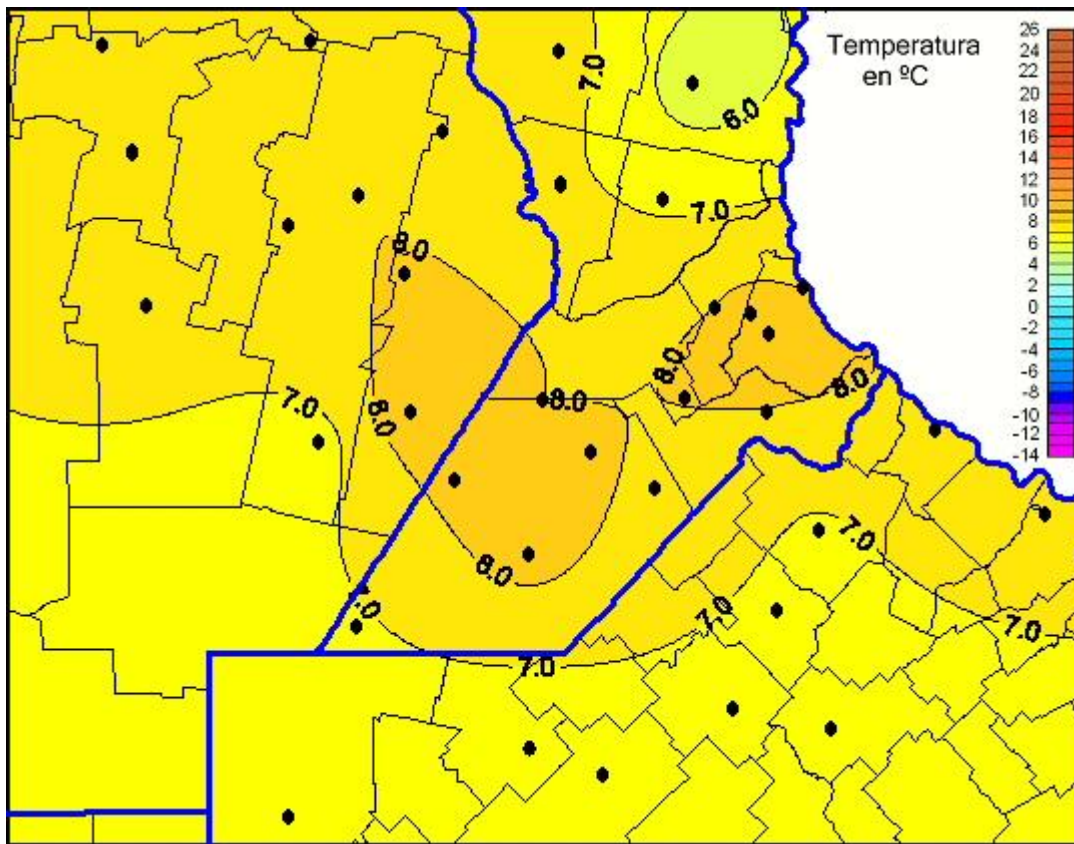

## Temperaturas Mínimas

Mapa de temperaturas mínimas de las las últimas 72 horas.  
(Desde las 8:00AM hasta las 8:00AM). Se actualiza a las 10:00hs.