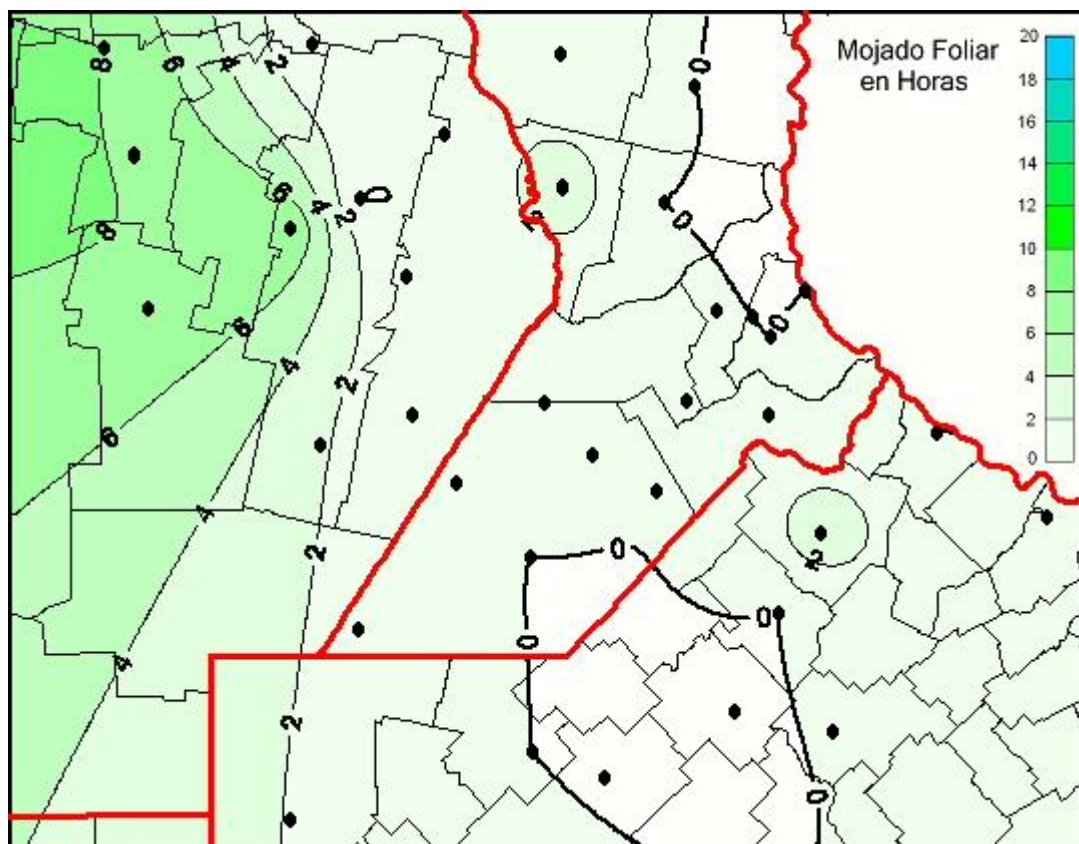

Humedad de Hoja

Mapa de humedad de hoja de las las últimas 24 horas.
(Desde las 8:00AM hasta las 8:00AM). Se actualiza a las 10:00hs.