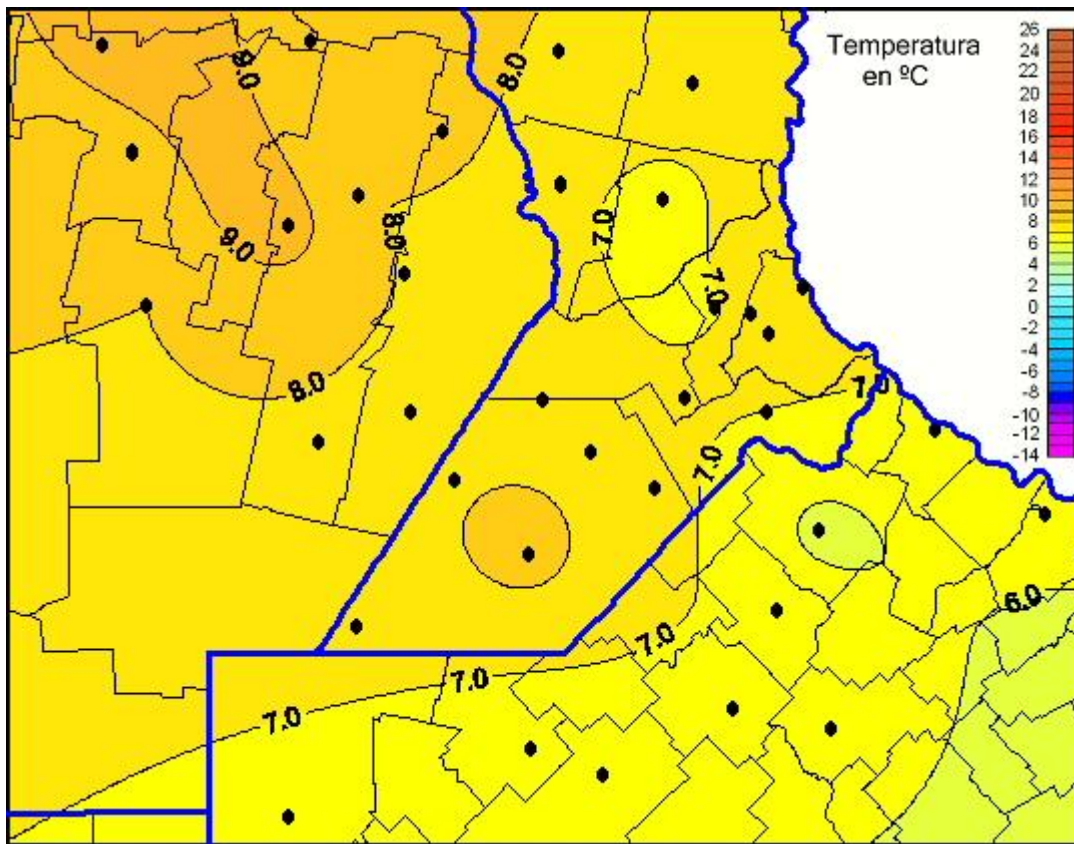

## Temperaturas Mínimas

Mapa de temperaturas mínimas de las las últimas 24 horas.  
(Desde las 8:00AM hasta las 8:00AM). Se actualiza a las 10:00hs.