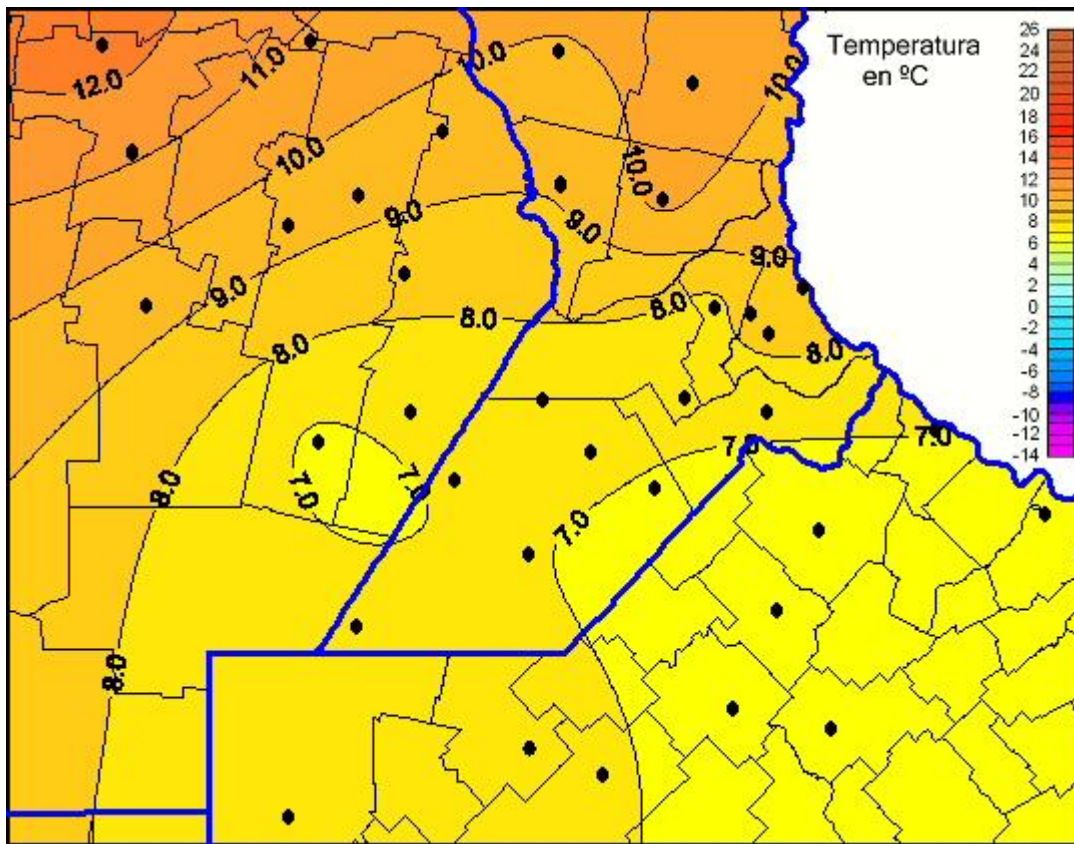

## Temperaturas Mínimas

Mapa de temperaturas mínimas de las las últimas 24 horas.  
(Desde las 8:00AM hasta las 8:00AM). Se actualiza a las 10:00hs.