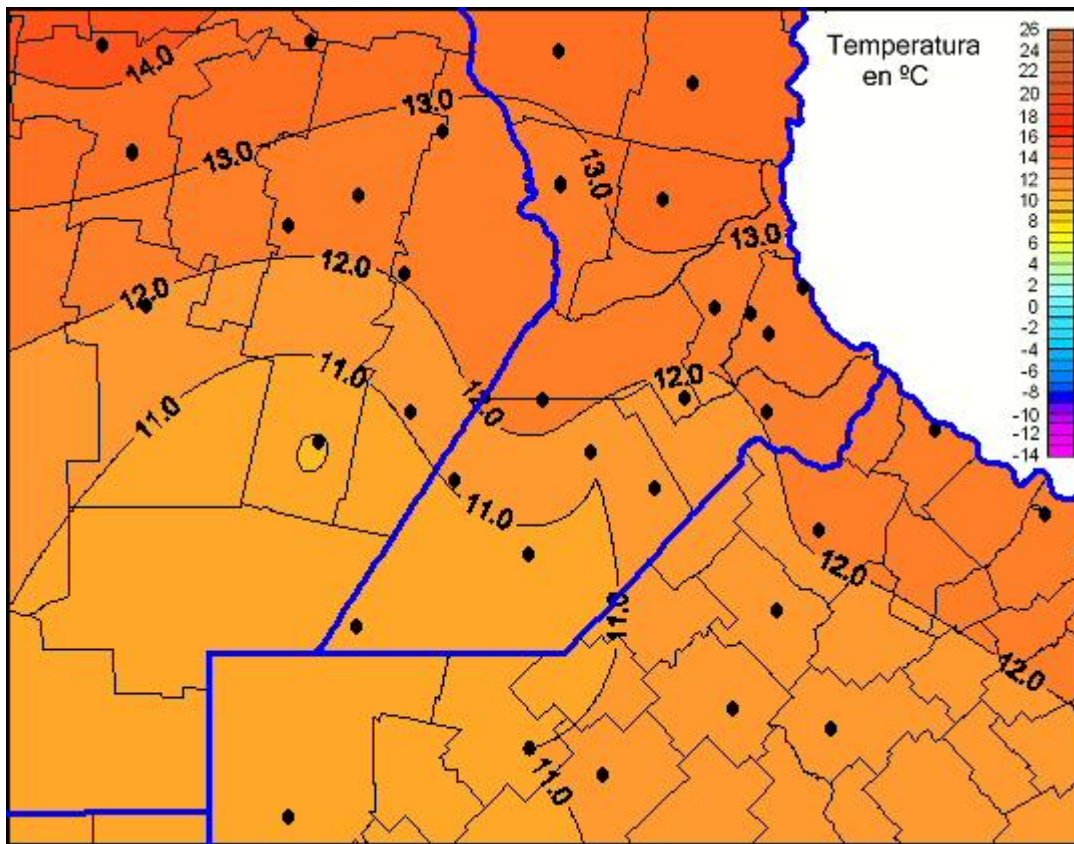

Temperaturas Mínimas

Mapa de temperaturas mínimas de las las últimas 24 horas.
(Desde las 8:00AM hasta las 8:00AM). Se actualiza a las 10:00hs.