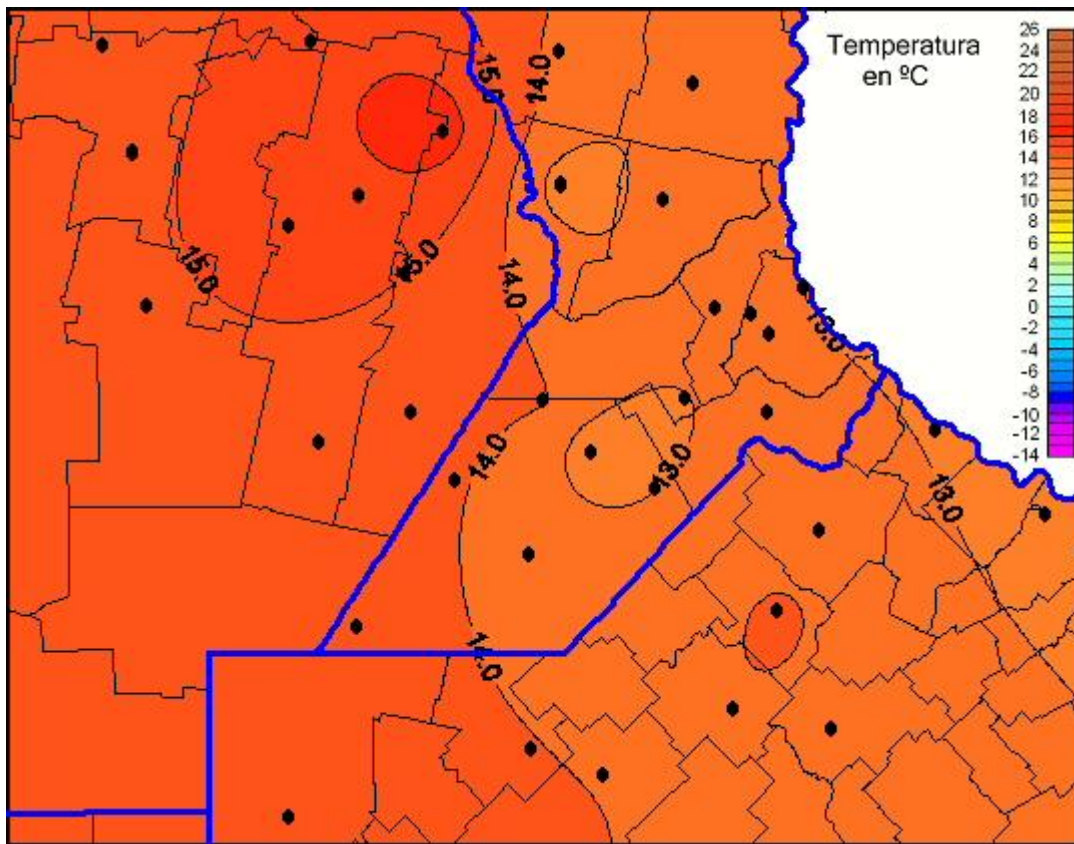

Temperaturas Mínimas

Mapa de temperaturas mínimas de las las últimas 24 horas.
(Desde las 8:00AM hasta las 8:00AM). Se actualiza a las 10:00hs.