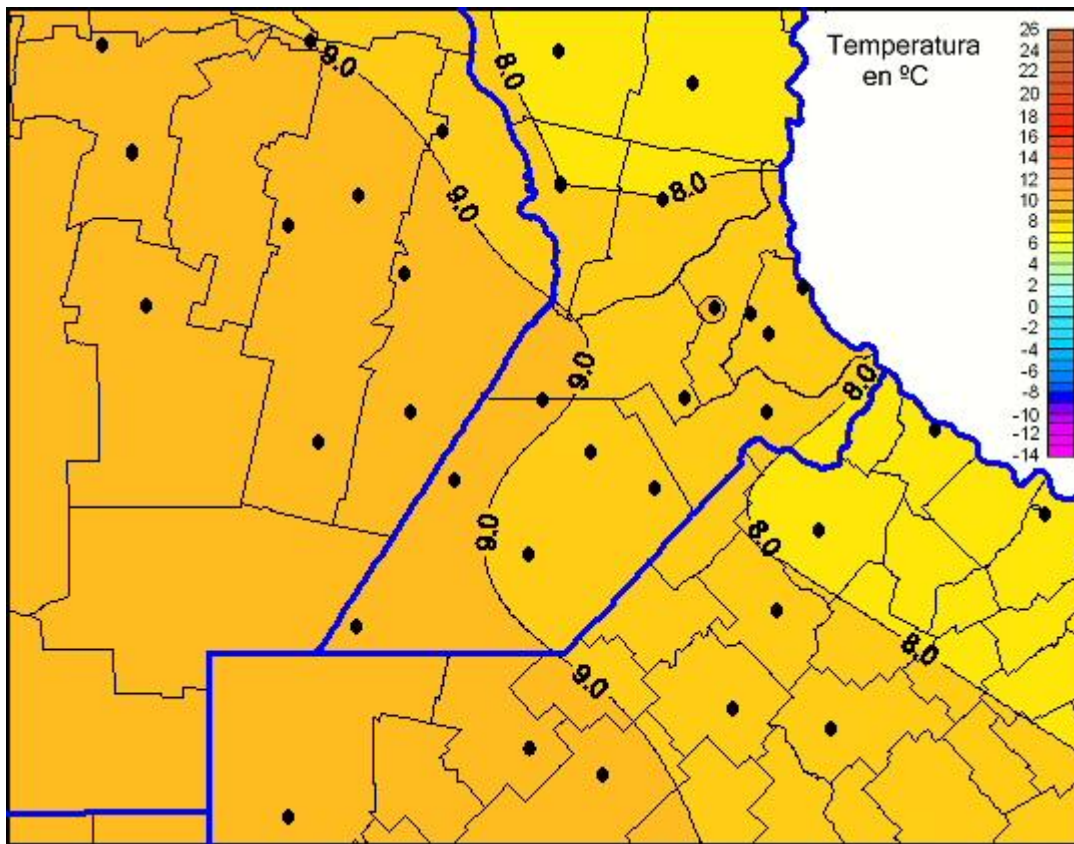

## Temperaturas Mínimas

Mapa de temperaturas mínimas de las las últimas 72 horas.  
(Desde las 8:00AM hasta las 8:00AM). Se actualiza a las 10:00hs.