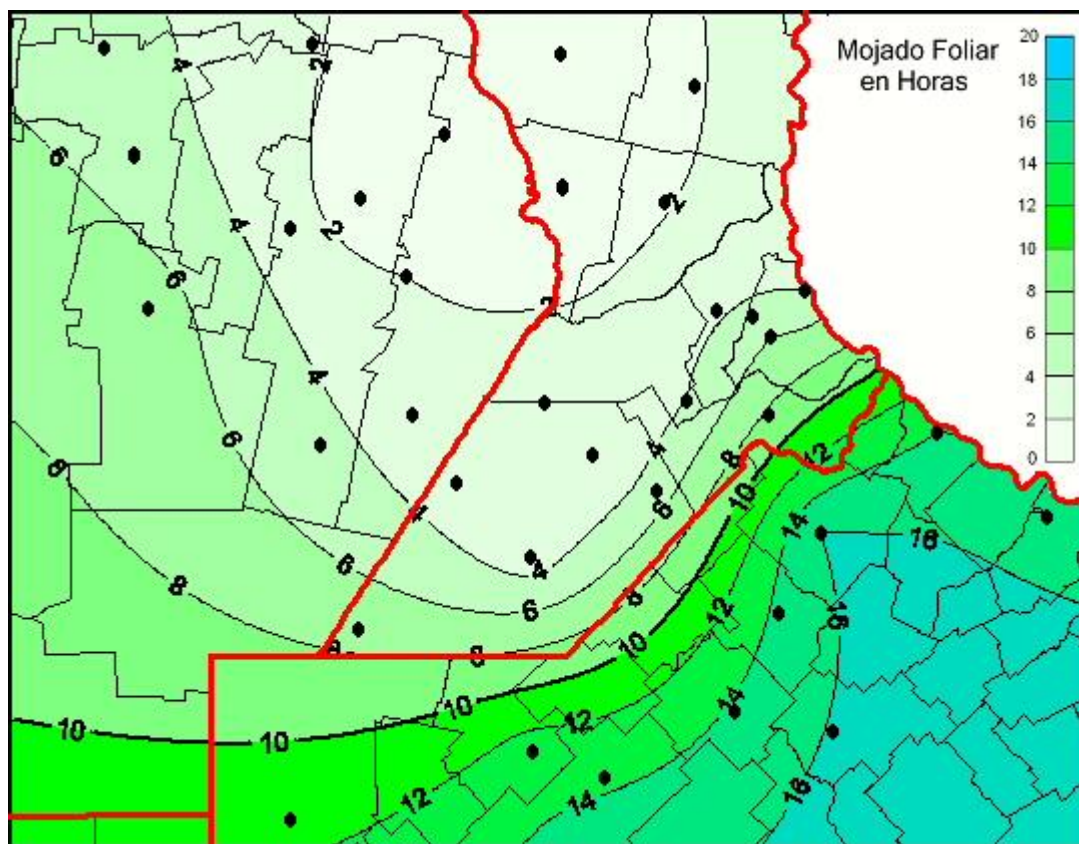

Humedad de Hoja

Mapa de humedad de hoja de las las últimas 24 horas.
(Desde las 8:00AM hasta las 8:00AM). Se actualiza a las 10:00hs.