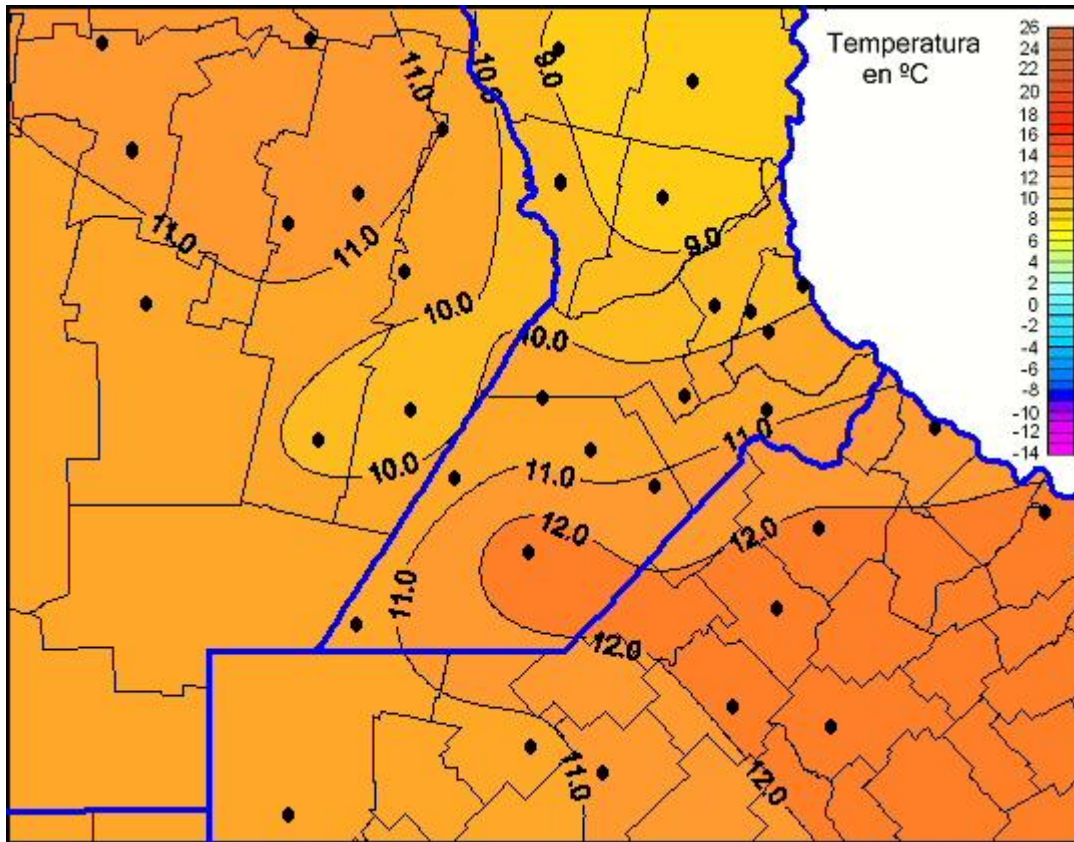

## Temperaturas Mínimas

Mapa de temperaturas mínimas de las las últimas 24 horas.  
(Desde las 8:00AM hasta las 8:00AM). Se actualiza a las 10:00hs.