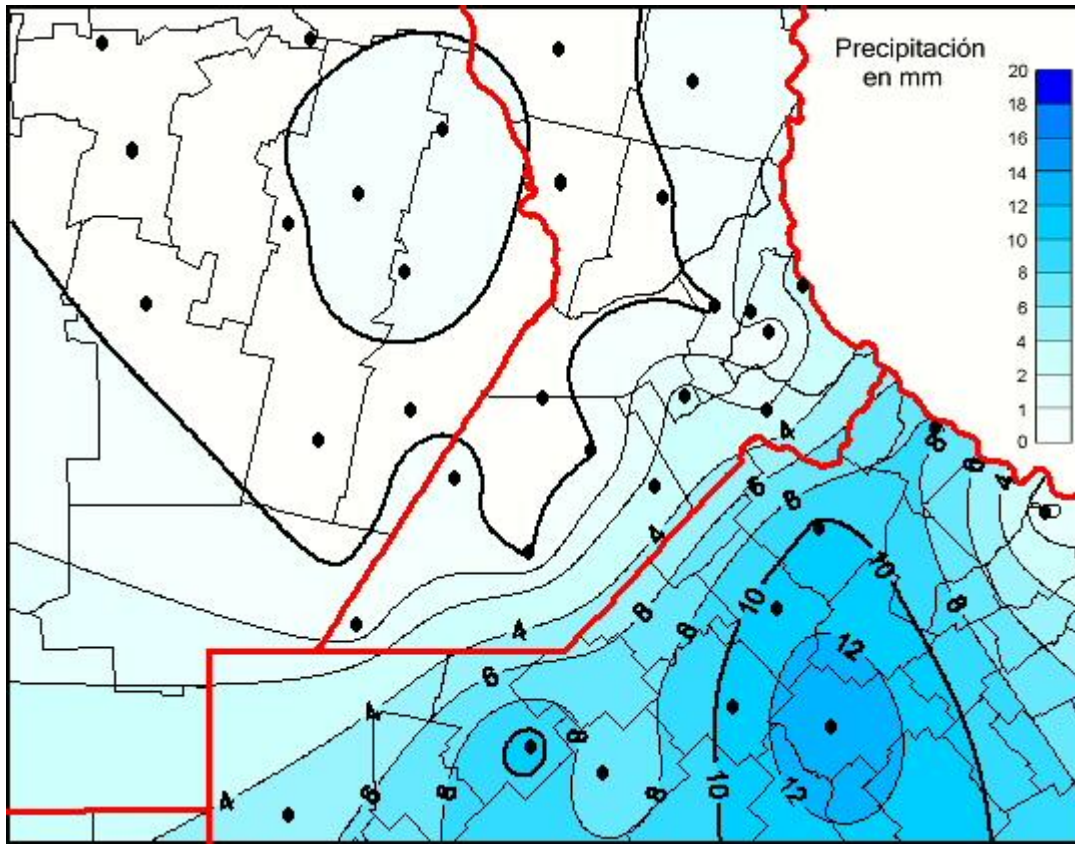

## Lluvias

Mapa de precipitación acumulada en las últimas 24 horas.  
(Desde las 8:00AM hasta las 8:00AM). Se actualiza a las 10:00hs.