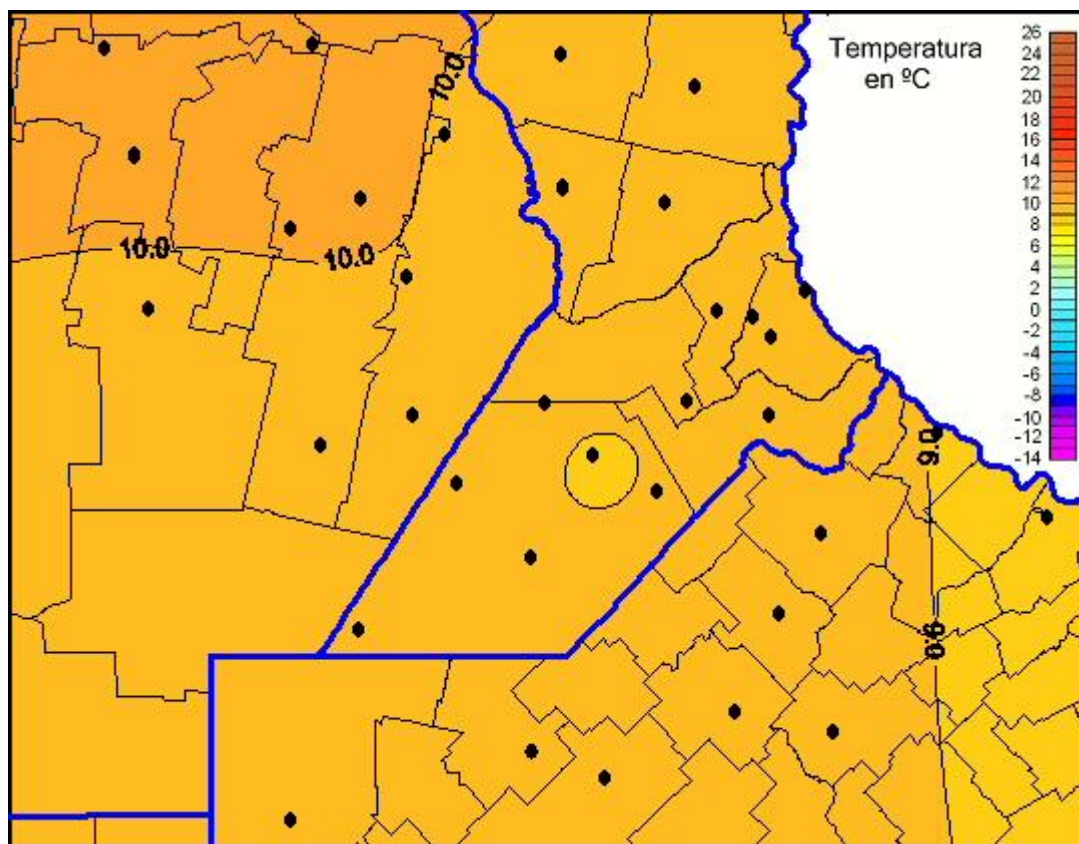

## Temperaturas Mínimas

Mapa de temperaturas mínimas de las las últimas 24 horas.  
(Desde las 8:00AM hasta las 8:00AM). Se actualiza a las 10:00hs.

BOLSA  
DE COMERCIO  
DE ROSARIO

 [www.facebook.com/BCROficial](http://www.facebook.com/BCROficial)