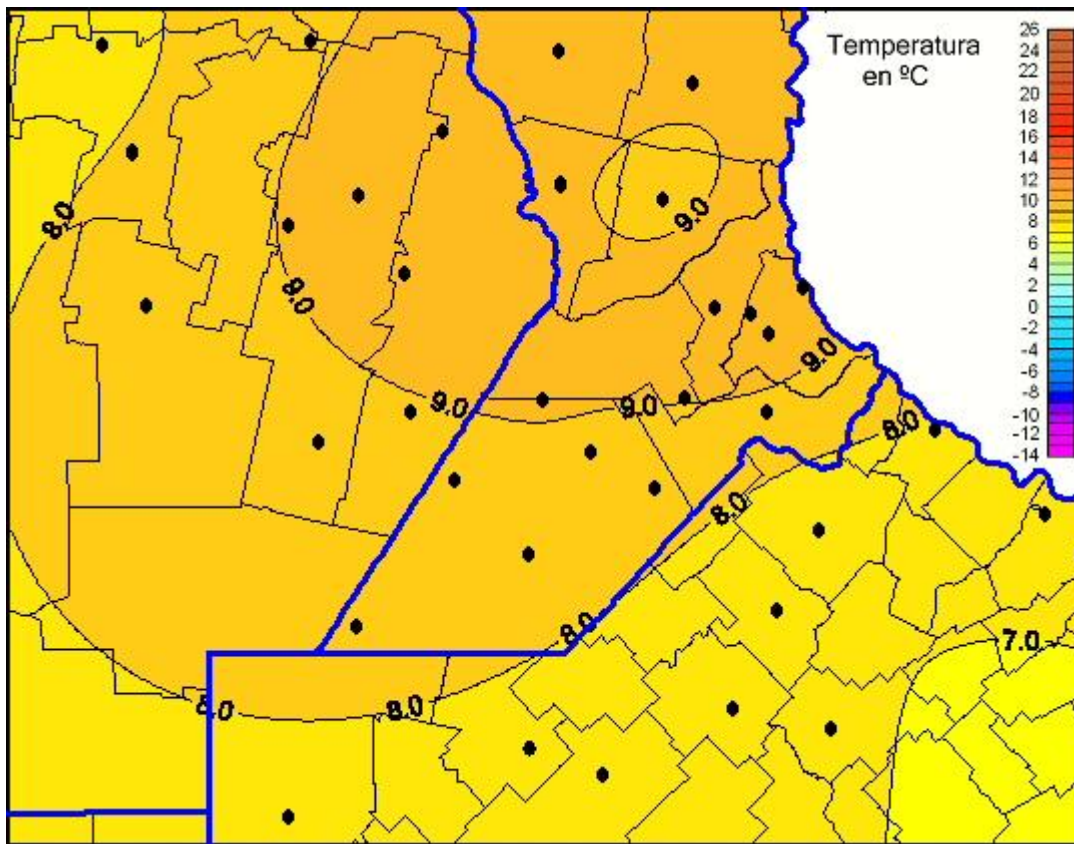

Temperaturas Mínimas

Mapa de temperaturas mínimas de las últimas 24 horas.
(Desde las 8:00AM hasta las 8:00AM). Se actualiza a las 10:00hs.