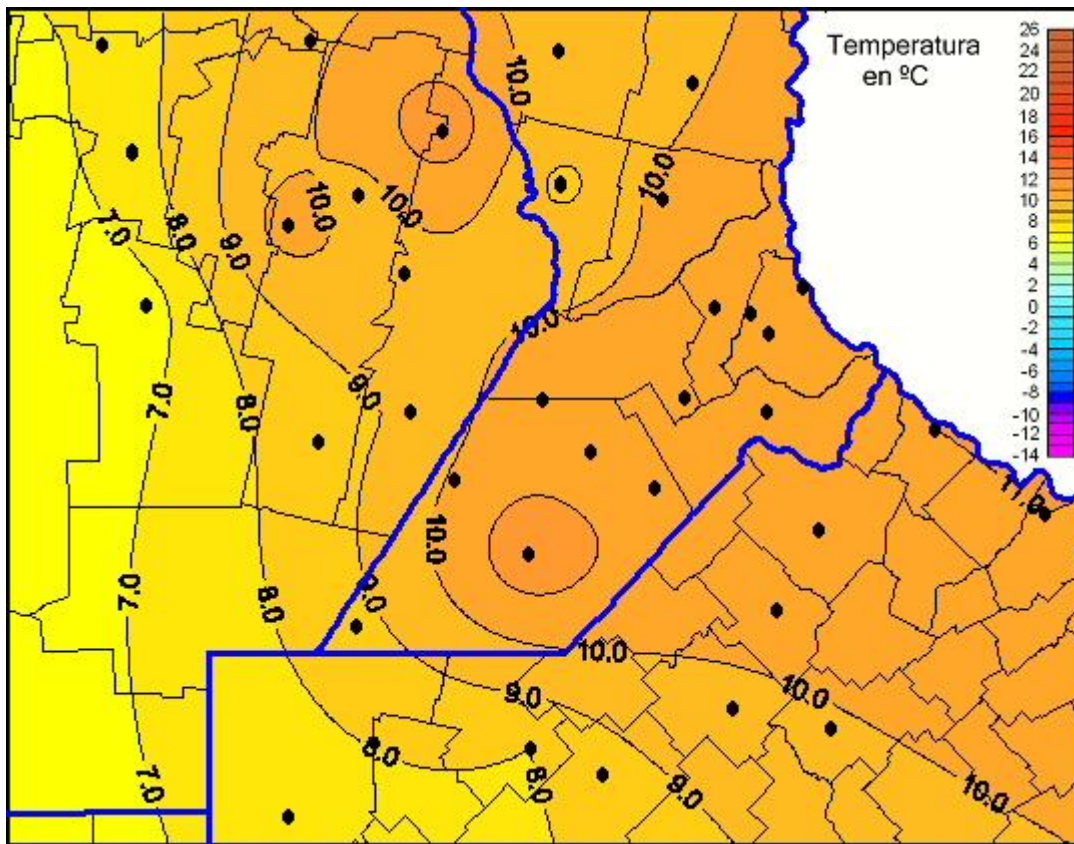

Temperaturas Mínimas

Mapa de temperaturas mínimas de las las últimas 24 horas.
(Desde las 8:00AM hasta las 8:00AM). Se actualiza a las 10:00hs.