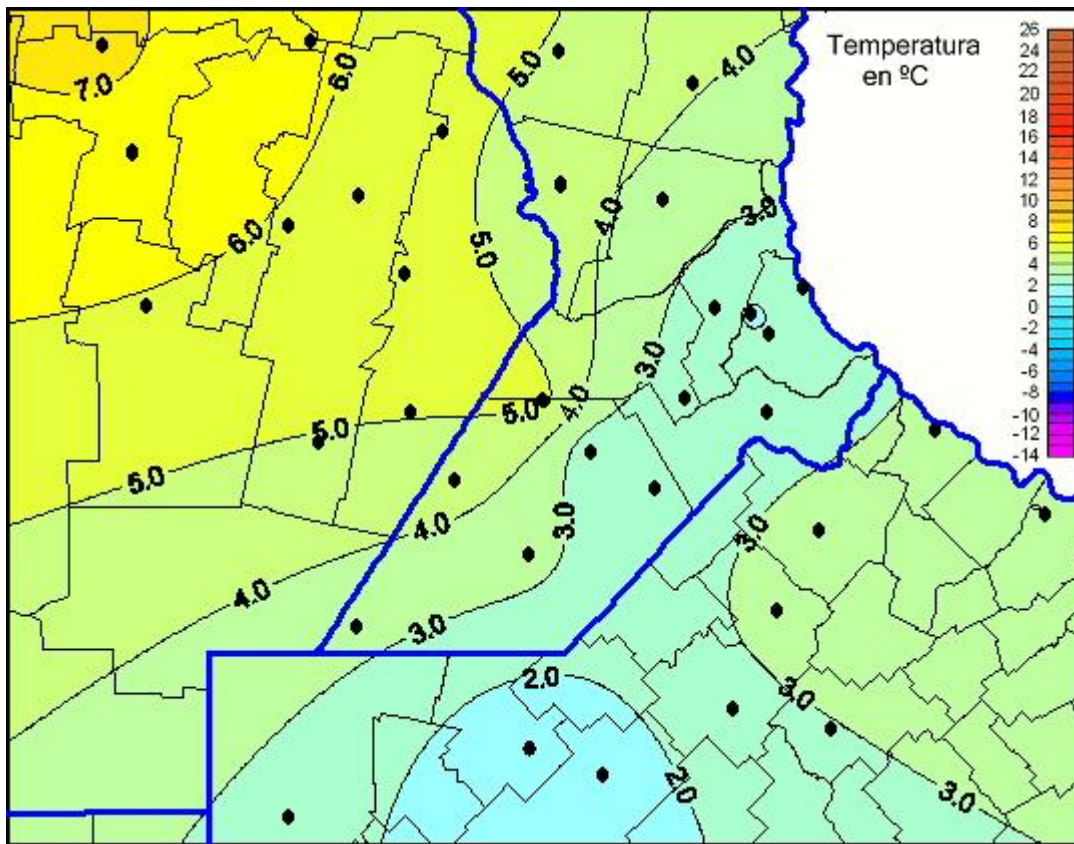

Temperaturas Mínimas

Mapa de temperaturas mínimas de las las últimas 72 horas.
(Desde las 8:00AM hasta las 8:00AM). Se actualiza a las 10:00hs.