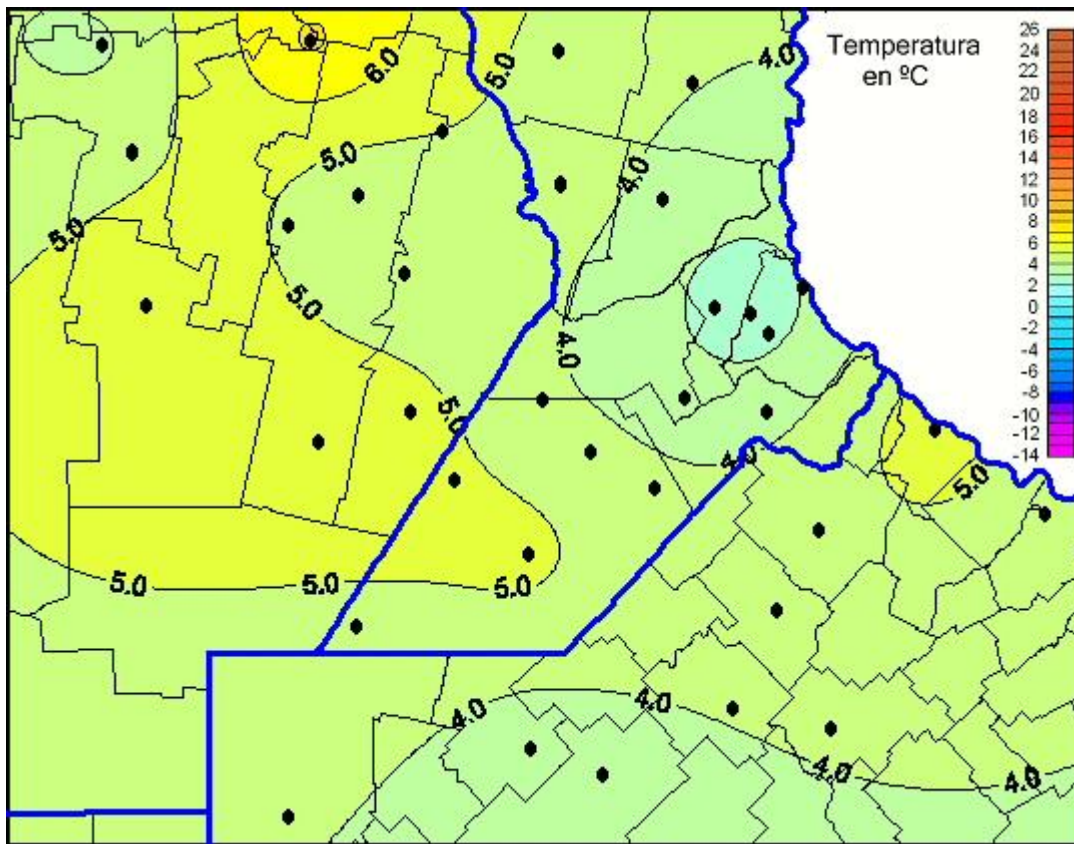

Temperaturas Mínimas

Mapa de temperaturas mínimas de las las últimas 24 horas.
(Desde las 8:00AM hasta las 8:00AM). Se actualiza a las 10:00hs.