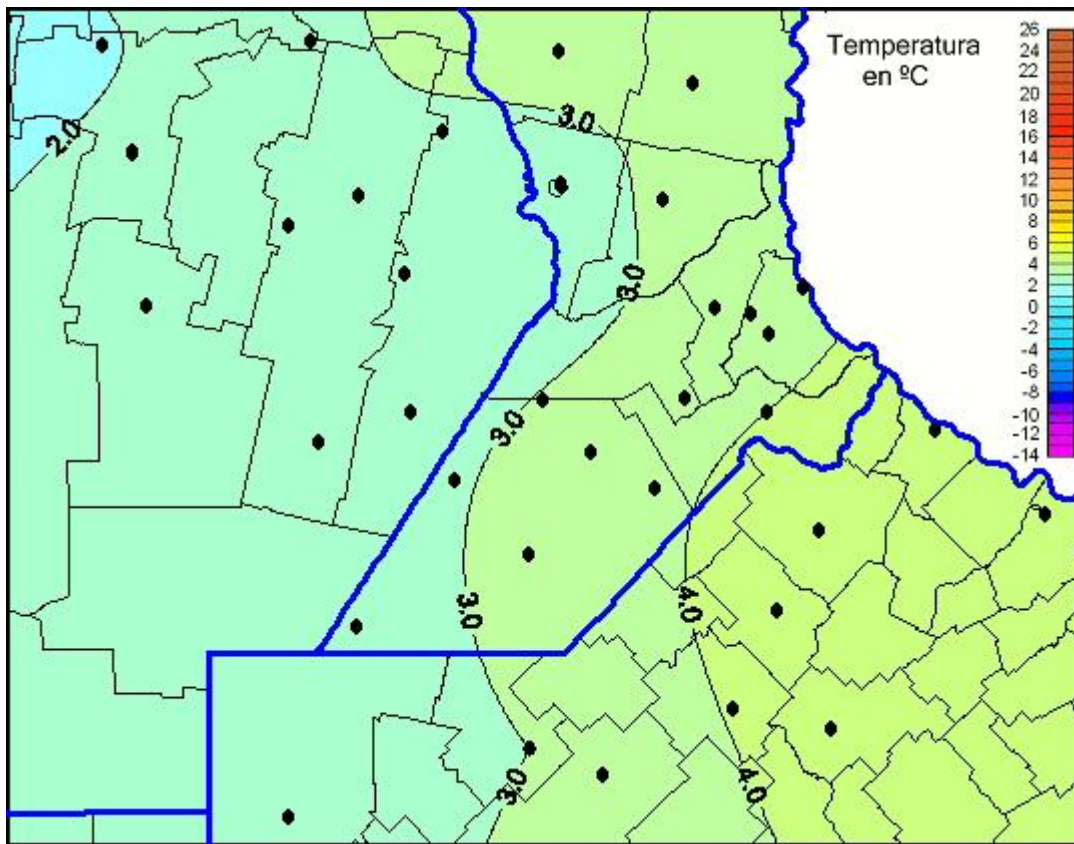

Temperaturas Mínimas

Mapa de temperaturas mínimas de las las últimas 24 horas.
(Desde las 8:00AM hasta las 8:00AM). Se actualiza a las 10:00hs.