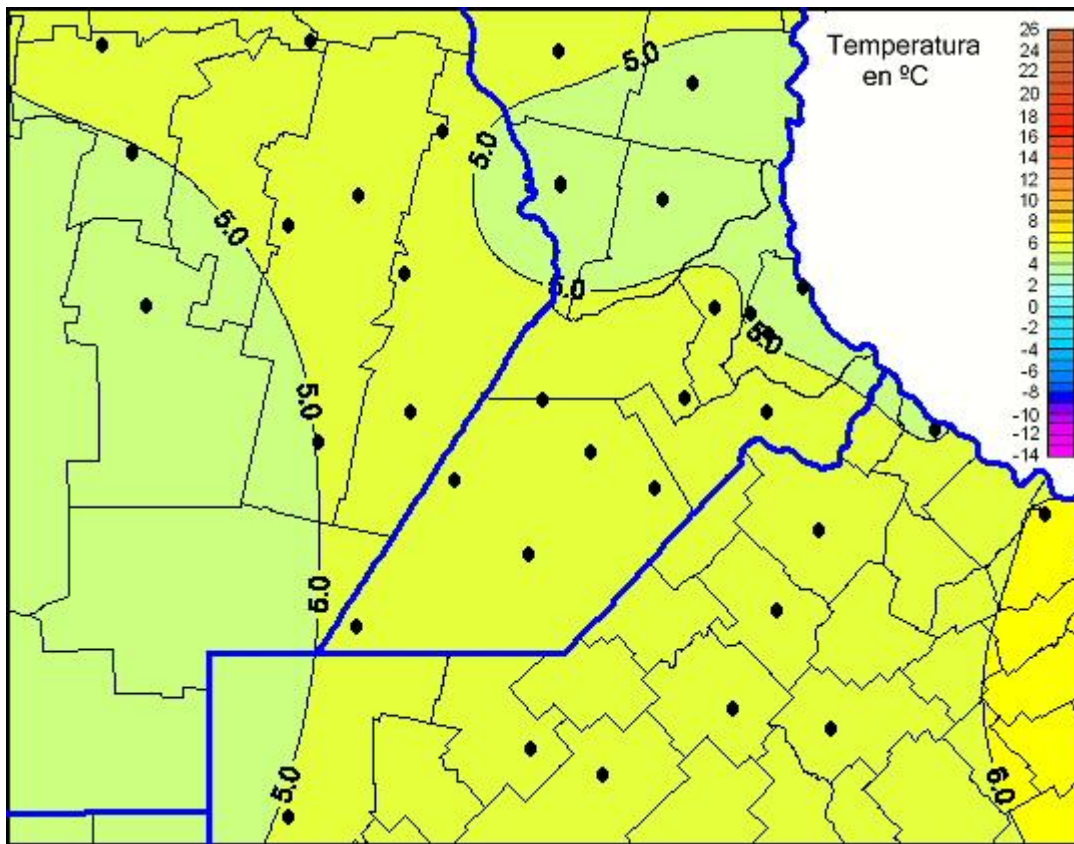

Temperaturas Mínimas

Mapa de temperaturas mínimas de las las últimas 24 horas.
(Desde las 8:00AM hasta las 8:00AM). Se actualiza a las 10:00hs.