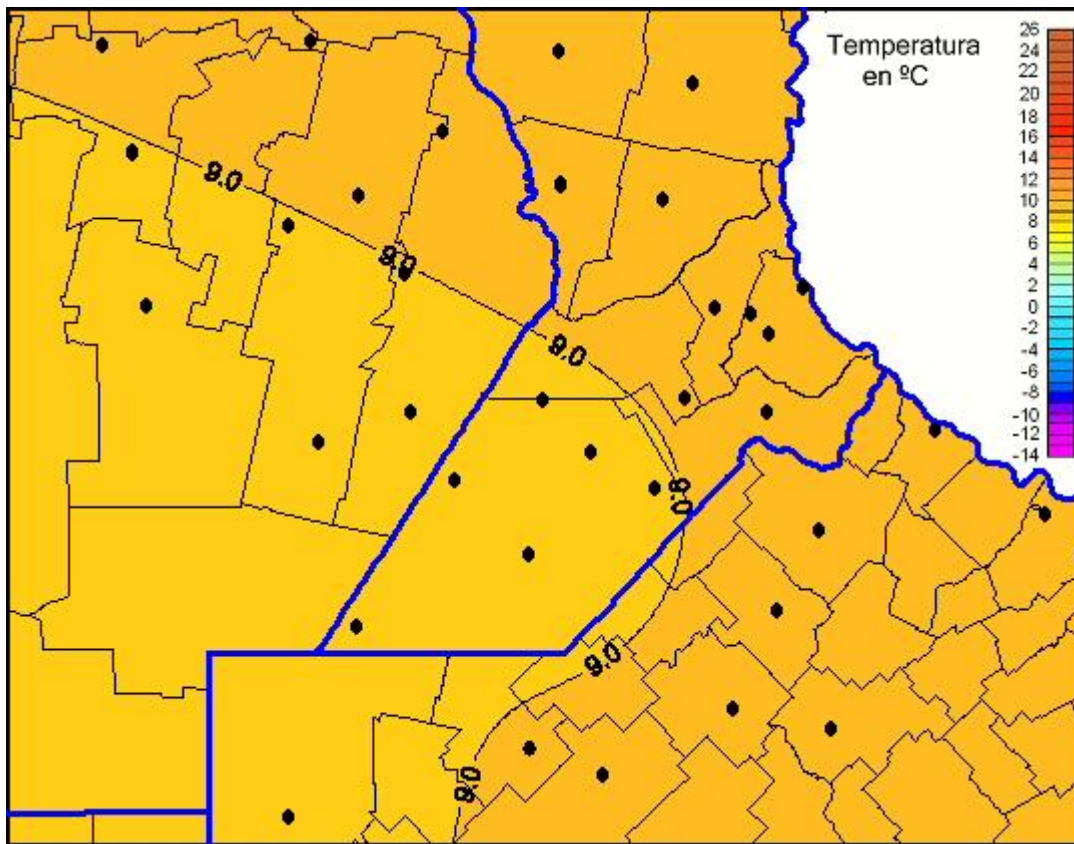

## Temperaturas Mínimas

Mapa de temperaturas mínimas de las las últimas 72 horas.  
(Desde las 8:00AM hasta las 8:00AM). Se actualiza a las 10:00hs.