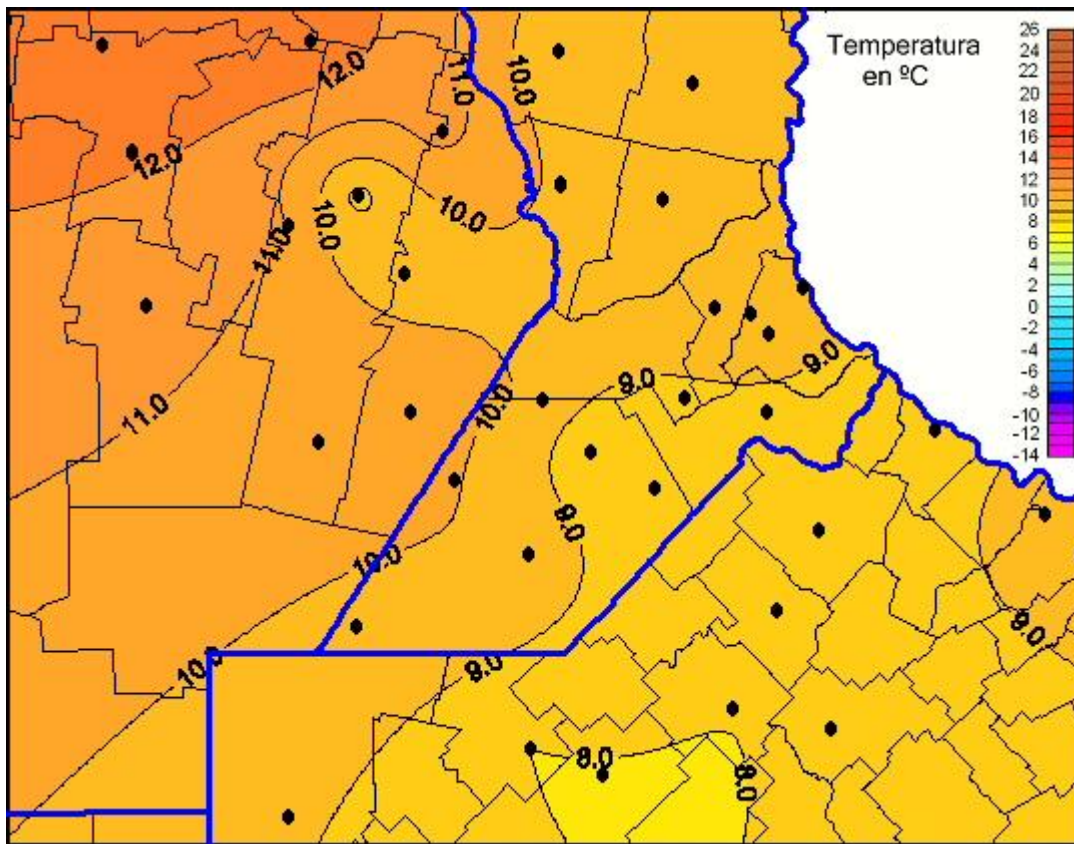

## Temperaturas Mínimas

Mapa de temperaturas mínimas de las las últimas 24 horas.  
(Desde las 8:00AM hasta las 8:00AM). Se actualiza a las 10:00hs.