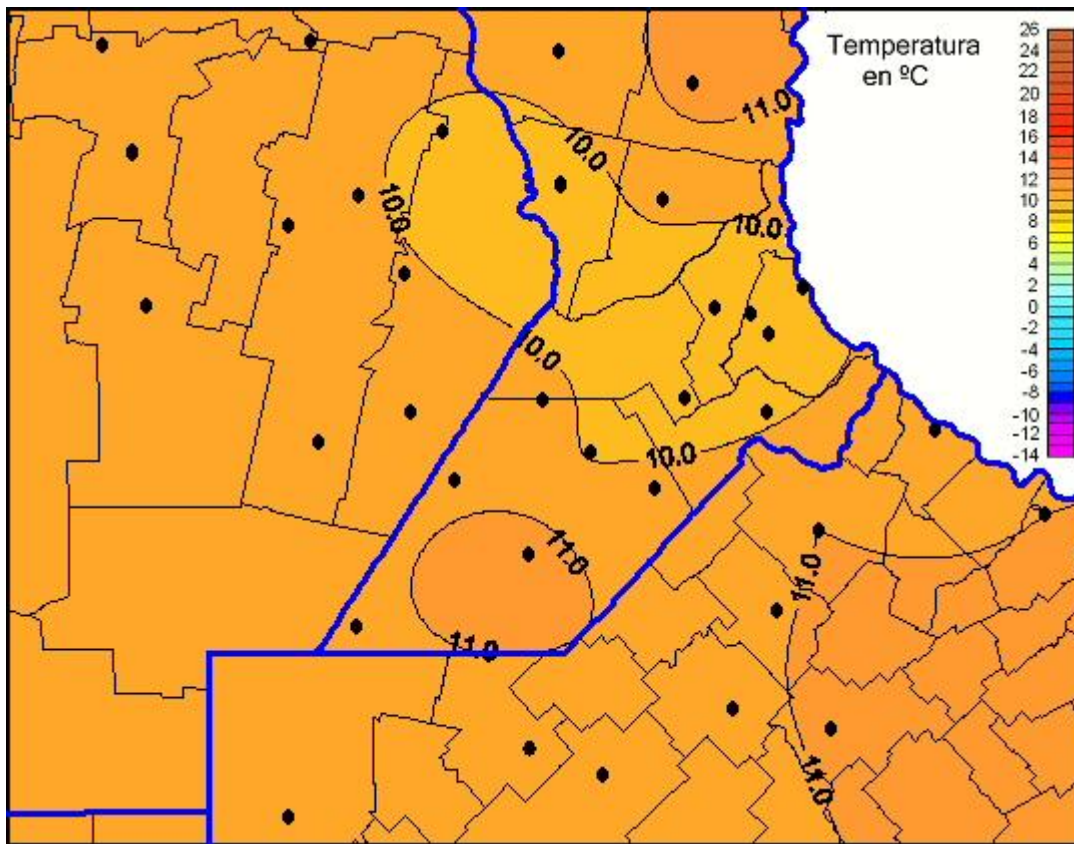

## Temperaturas Mínimas

Mapa de temperaturas mínimas de las las últimas 24 horas.  
(Desde las 8:00AM hasta las 8:00AM). Se actualiza a las 10:00hs.