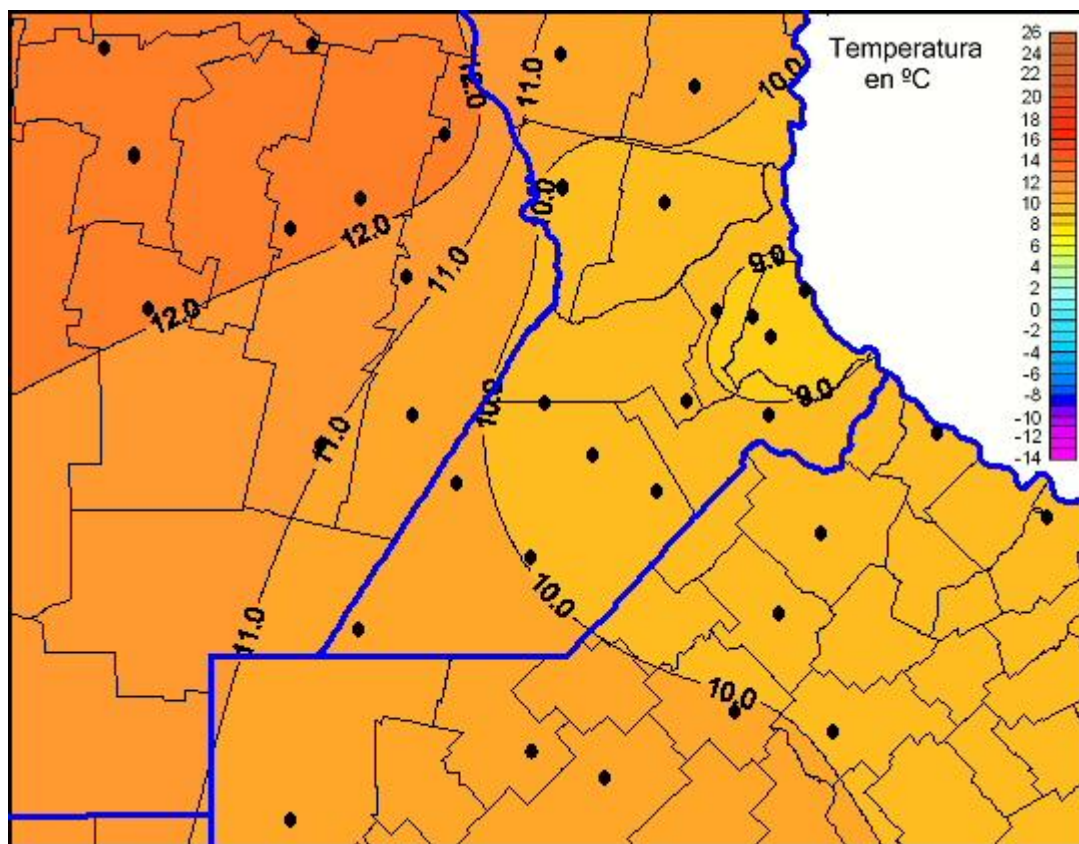

Temperaturas Mínimas

Mapa de temperaturas mínimas de las las últimas 24 horas.
(Desde las 8:00AM hasta las 8:00AM). Se actualiza a las 10:00hs.