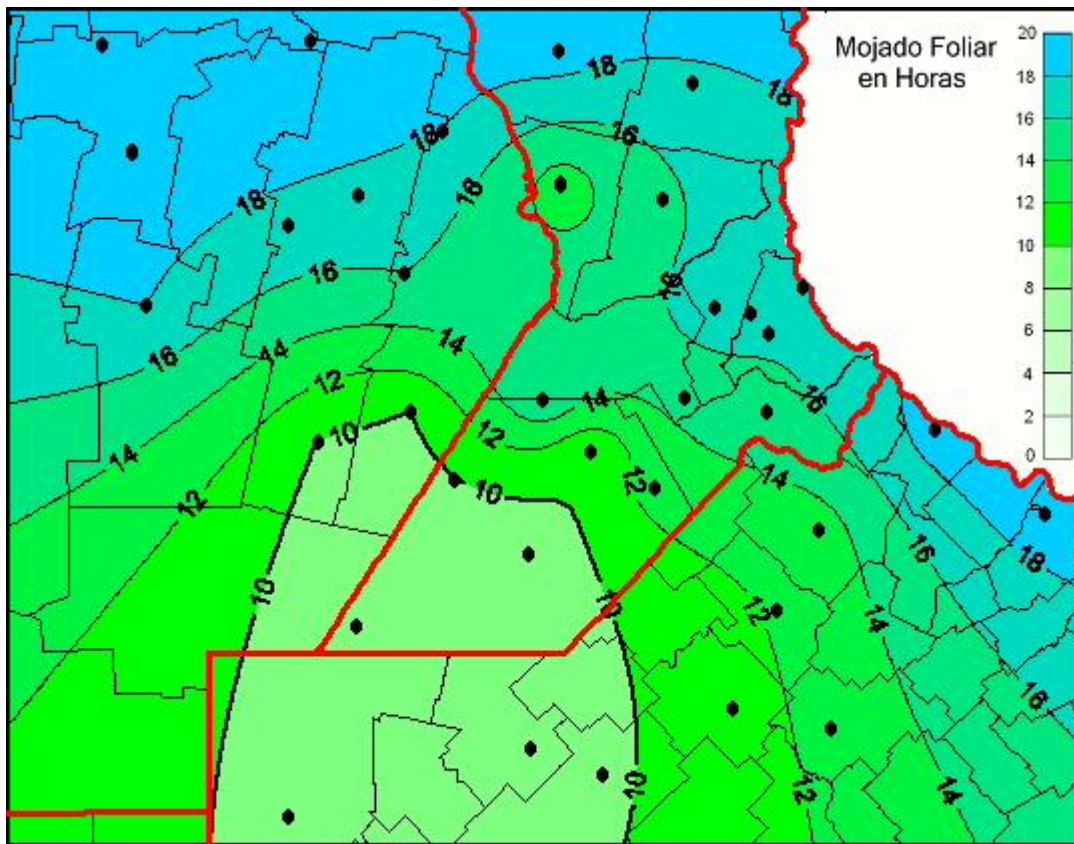

## Humedad de Hoja

Mapa de humedad de hoja de las las últimas 24 horas.  
(Desde las 8:00AM hasta las 8:00AM). Se actualiza a las 10:00hs.