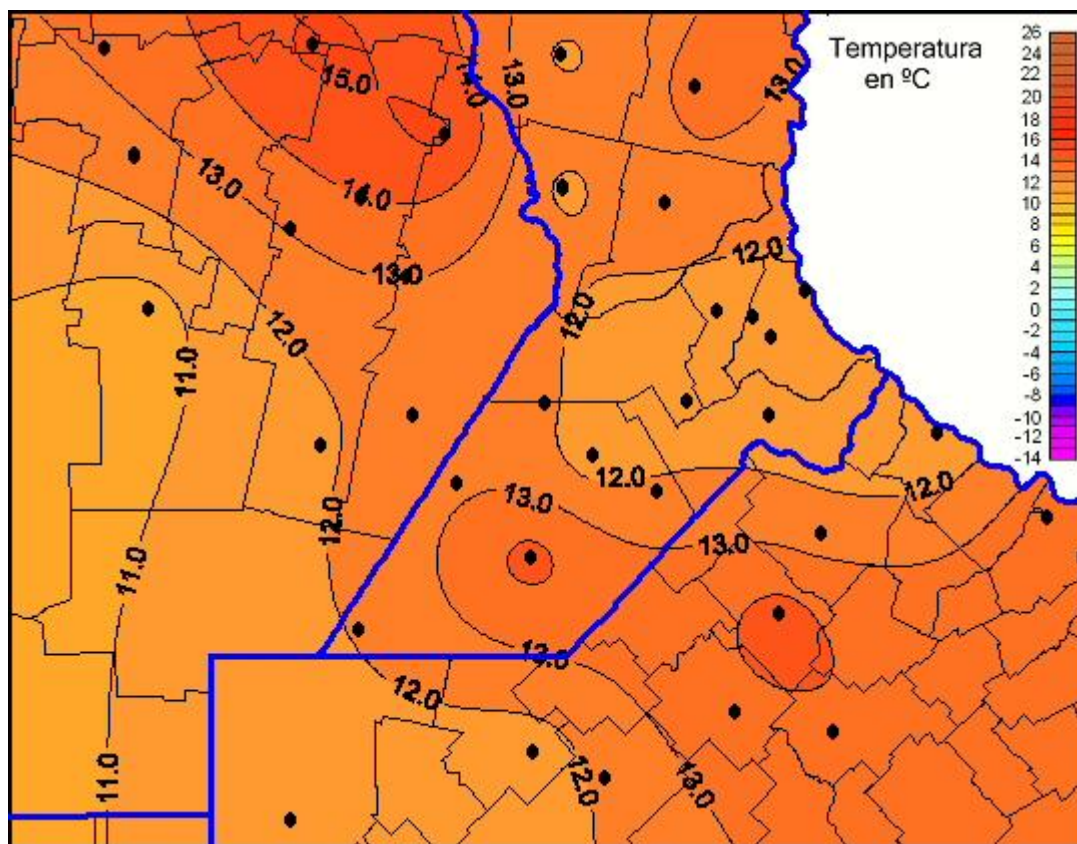

## Temperaturas Mínimas

Mapa de temperaturas mínimas de las las últimas 24 horas.  
(Desde las 8:00AM hasta las 8:00AM). Se actualiza a las 10:00hs.