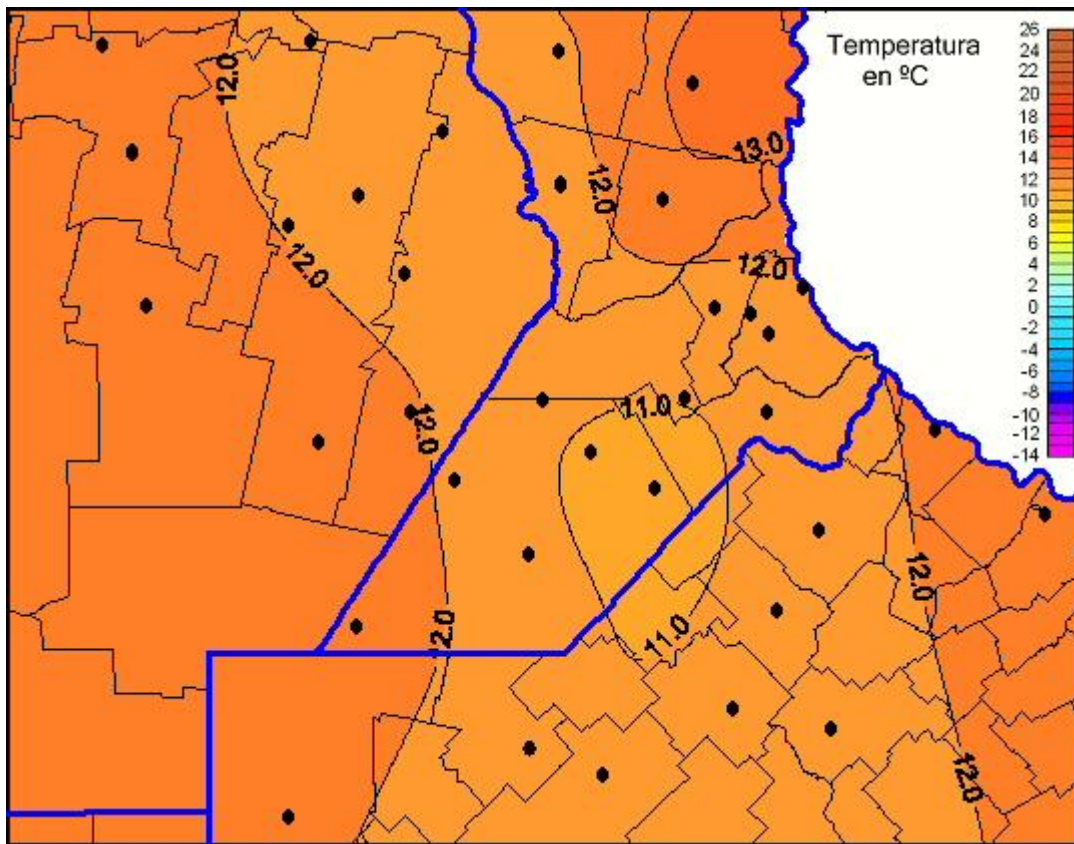

Temperaturas Mínimas

Mapa de temperaturas mínimas de las las últimas 72 horas.
(Desde las 8:00AM hasta las 8:00AM). Se actualiza a las 10:00hs.