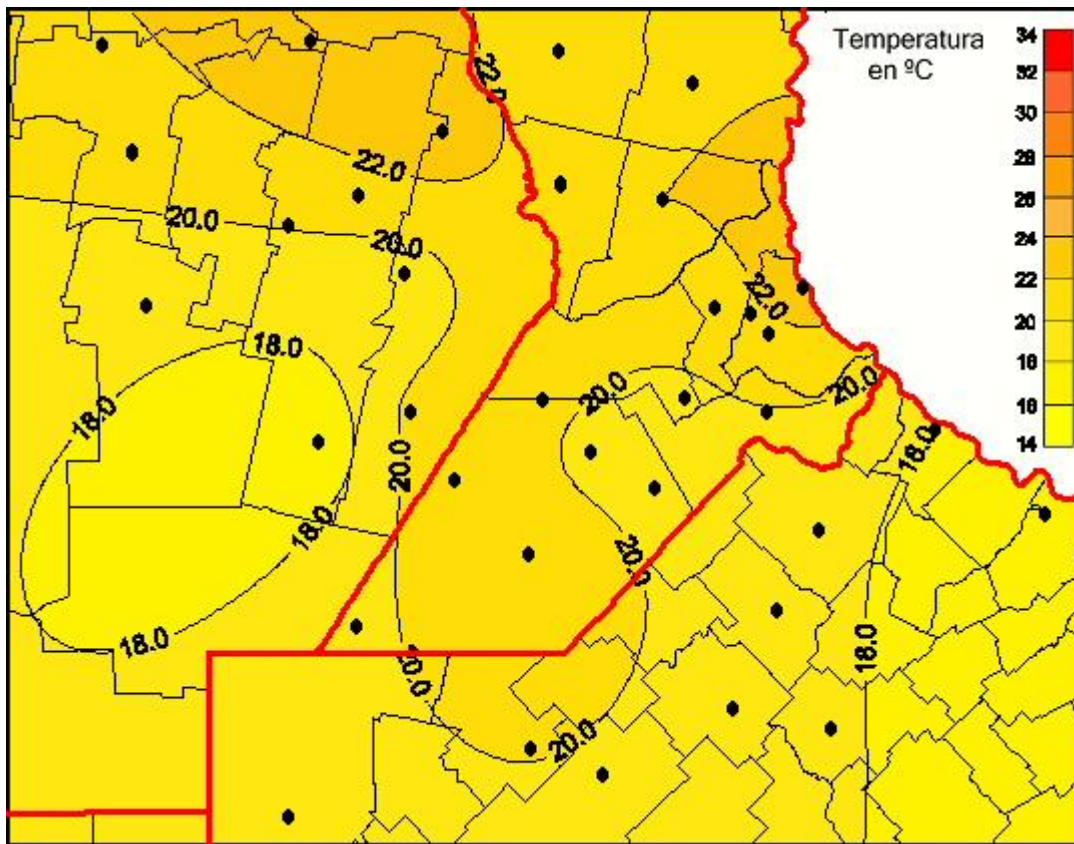

Temperaturas Mínimas

Mapa de temperaturas mínimas de las las últimas 24 horas.
(Desde las 8:00AM hasta las 8:00AM). Se actualiza a las 10:00hs.