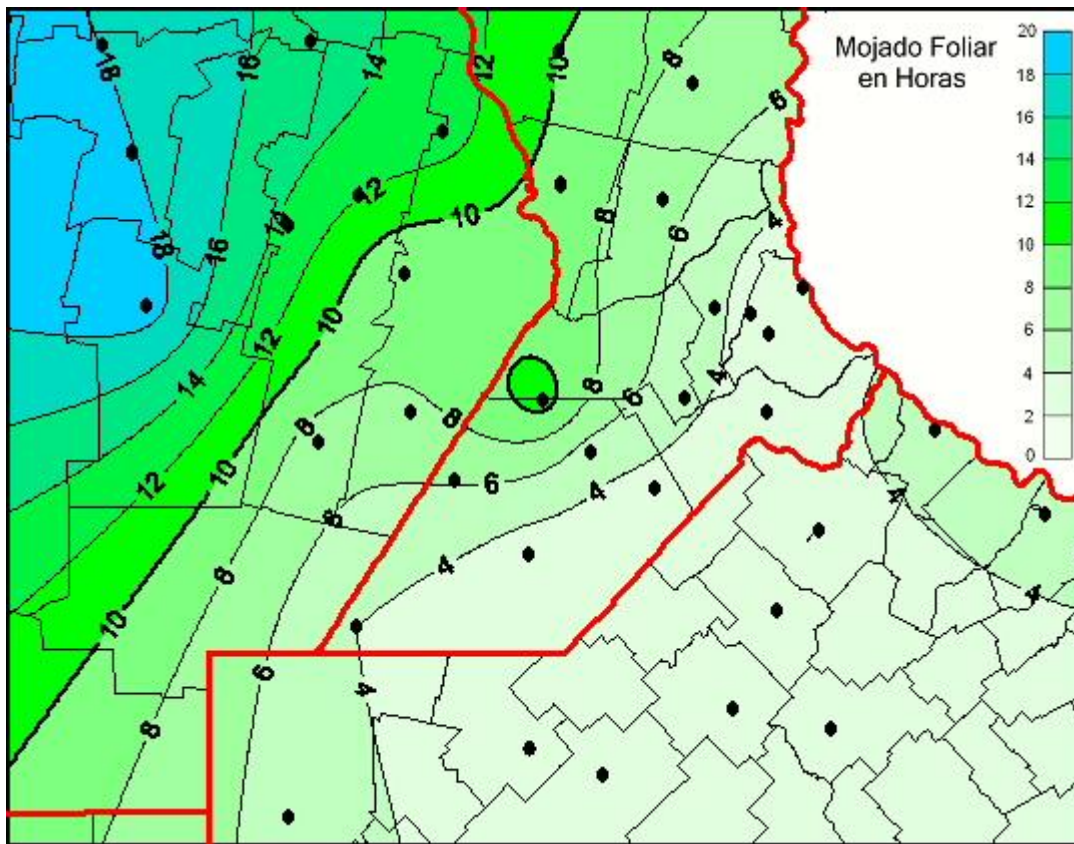

Humedad de Hoja

Mapa de humedad de hoja de las últimas 24 horas.
(Desde las 8:00AM hasta las 8:00AM). Se actualiza a las 10:00hs.