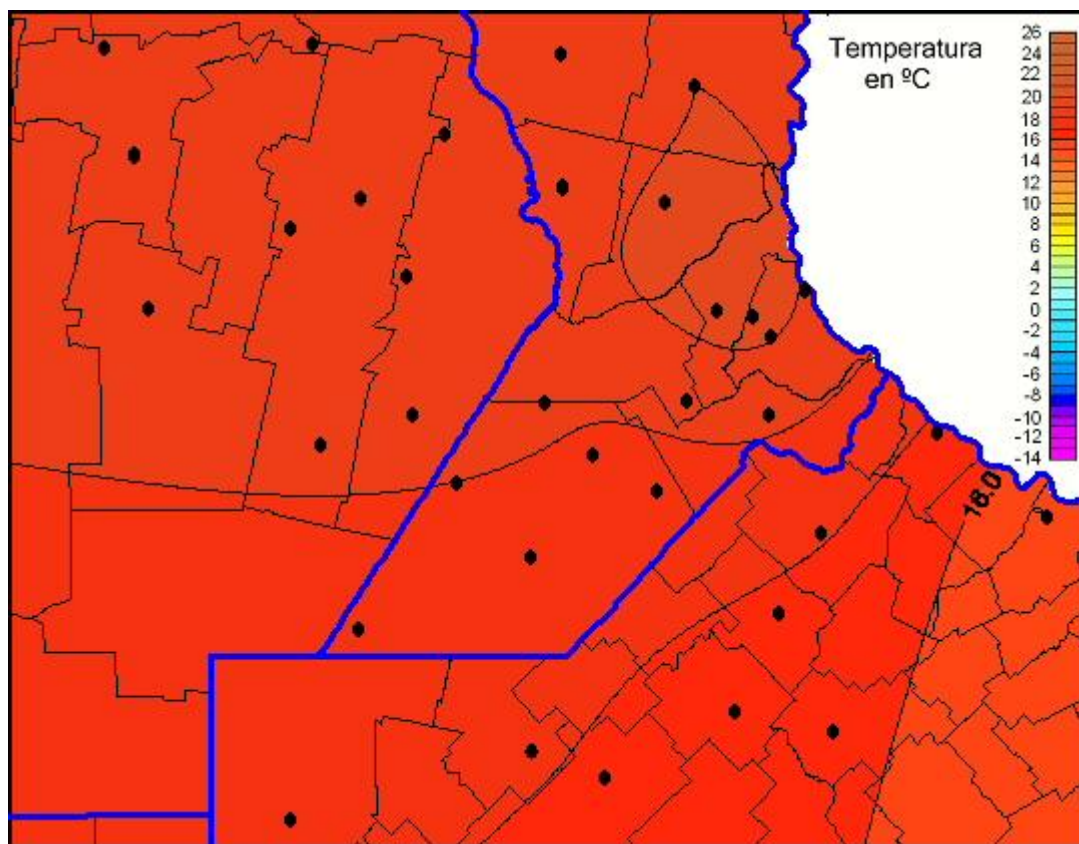

Temperaturas Mínimas

Mapa de temperaturas mínimas de las las últimas 24 horas.
(Desde las 8:00AM hasta las 8:00AM). Se actualiza a las 10:00hs.

BOLSA
DE COMERCIO
DE ROSARIO

 www.facebook.com/BCROficial

 twitter.com/bcrgrensa