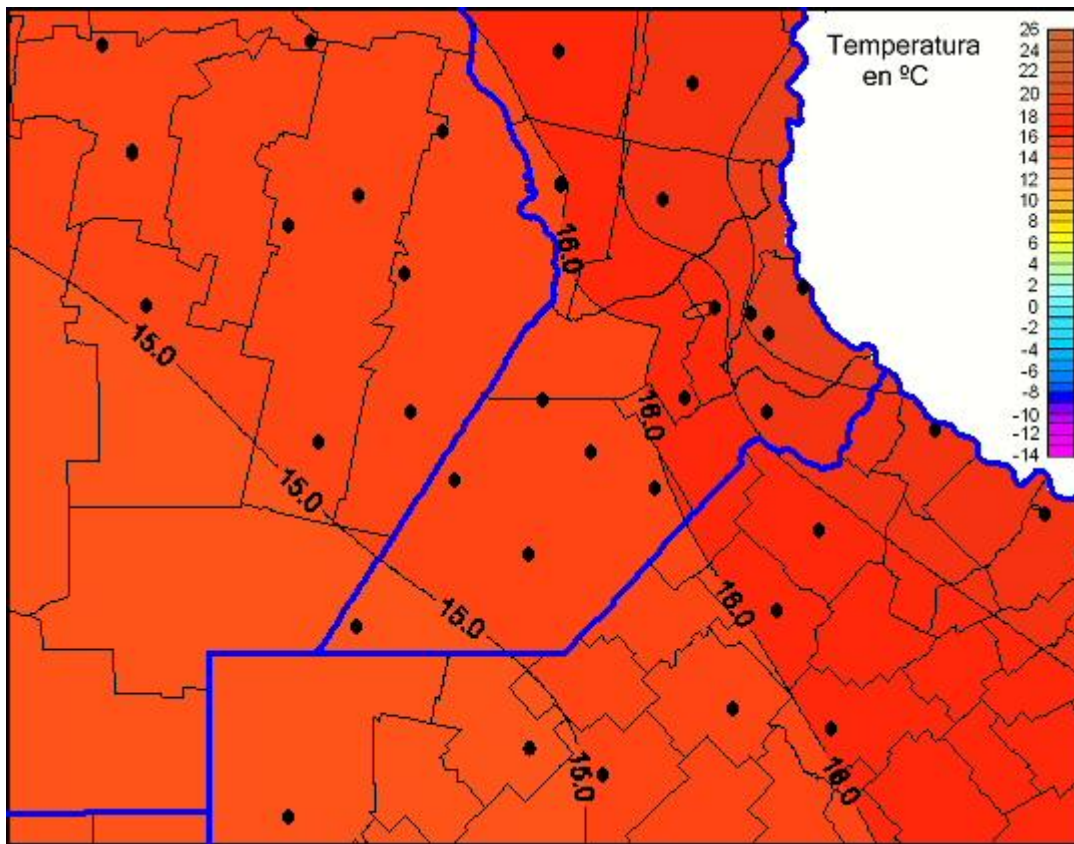

## Temperaturas Mínimas

Mapa de temperaturas mínimas de las últimas 24 horas.  
(Desde las 8:00AM hasta las 8:00AM). Se actualiza a las 10:00hs.