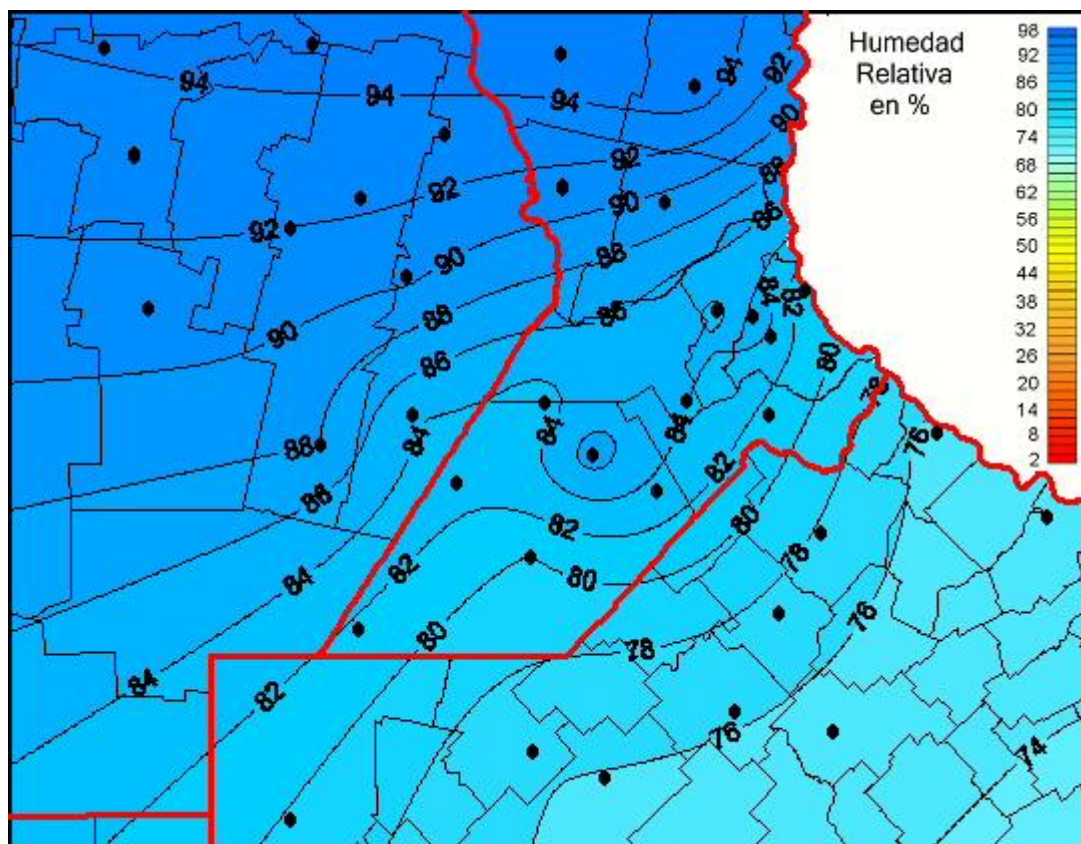

Humedad Relativa

Mapa de humedad relativa de las las últimas 24 horas.
(Desde las 8:00AM hasta las 8:00AM). Se actualiza a las 10:00hs.