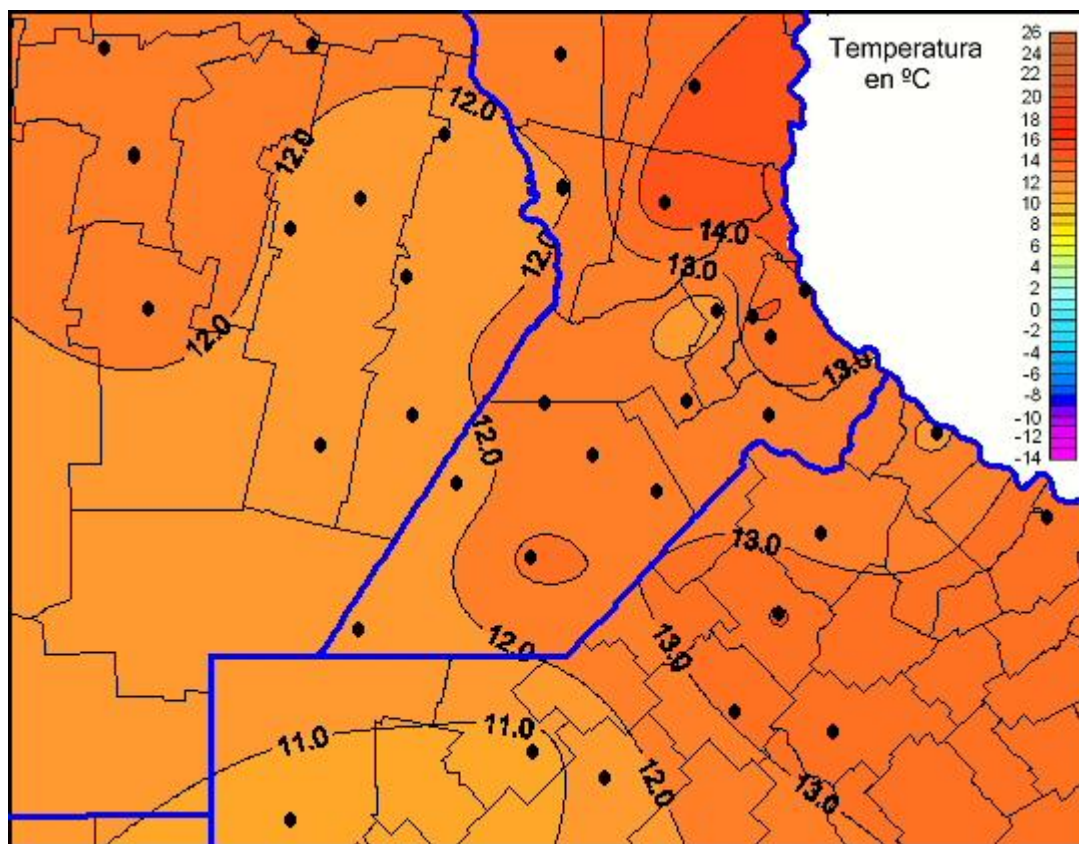

Temperaturas Mínimas

Mapa de temperaturas mínimas de las las últimas 24 horas.
(Desde las 8:00AM hasta las 8:00AM). Se actualiza a las 10:00hs.