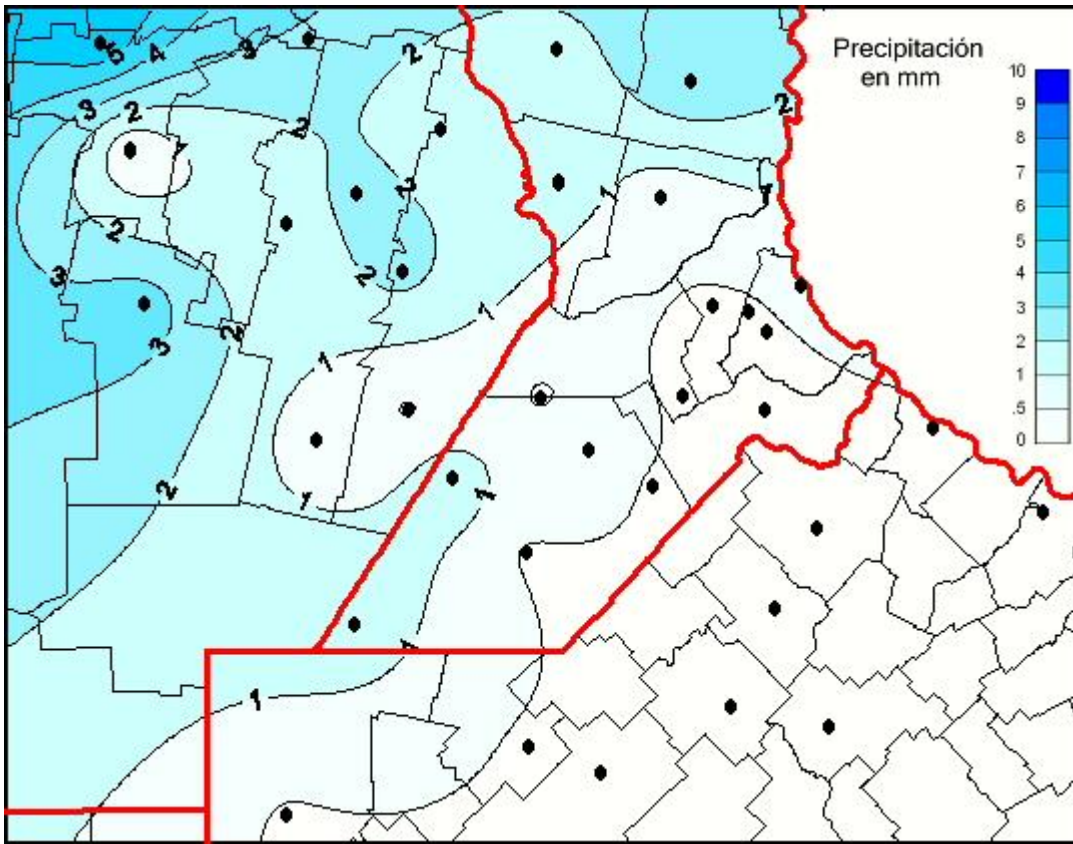

Lluvias

Mapa de precipitación acumulada en las últimas 24 horas.
(Desde las 8:00AM hasta las 8:00AM). Se actualiza a las 10:00hs.