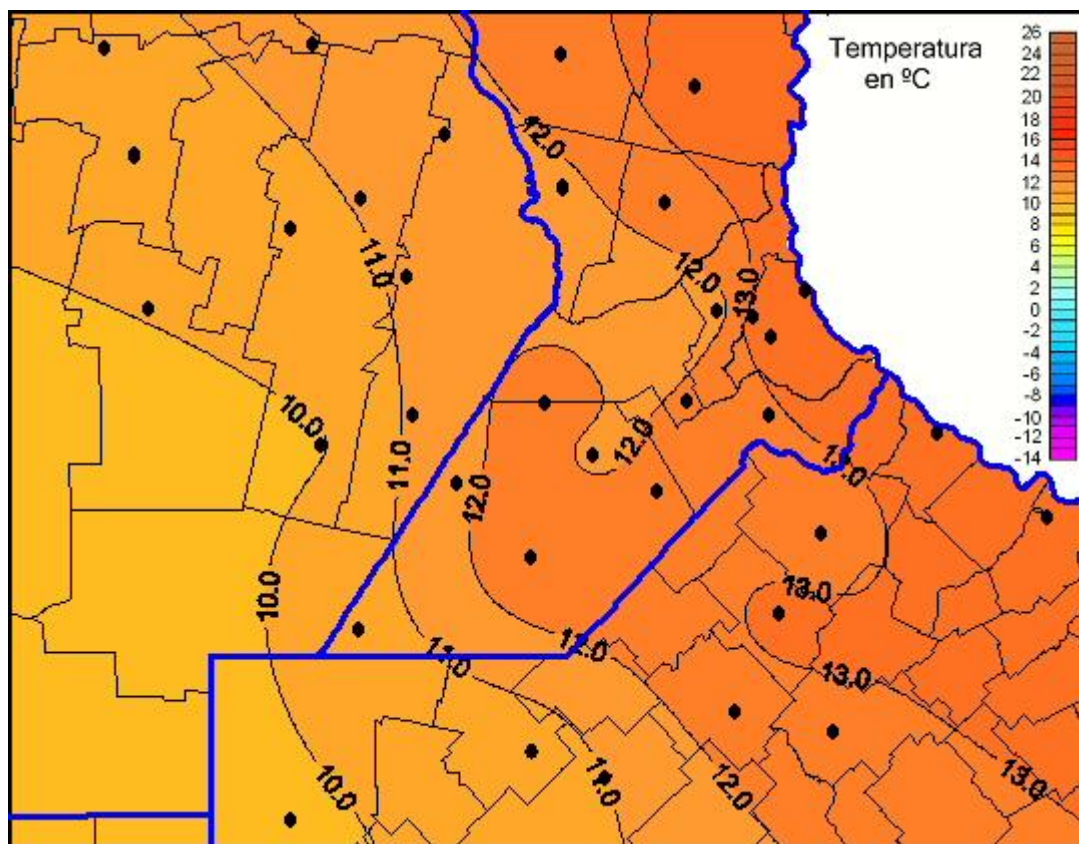

Temperaturas Mínimas

Mapa de temperaturas mínimas de las las últimas 72 horas.
(Desde las 8:00AM hasta las 8:00AM). Se actualiza a las 10:00hs.