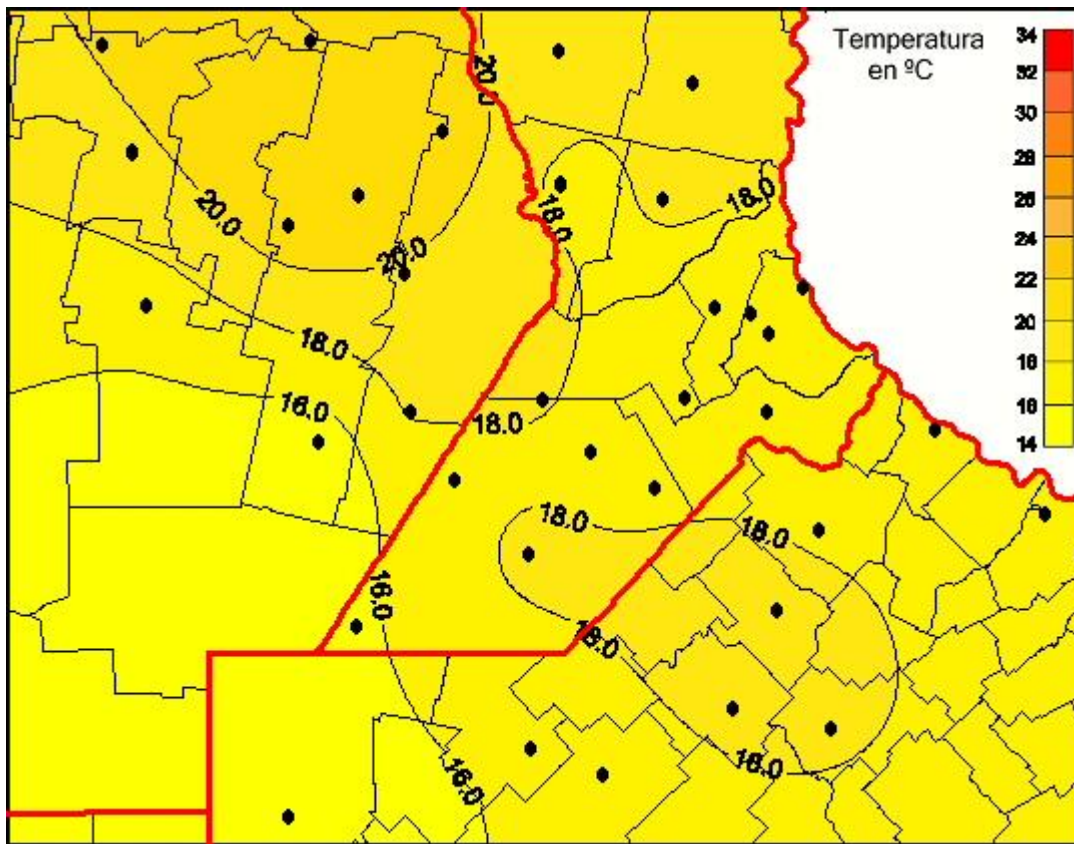

Temperaturas Mínimas

Mapa de temperaturas mínimas de las las últimas 24 horas.
(Desde las 8:00AM hasta las 8:00AM). Se actualiza a las 10:00hs.