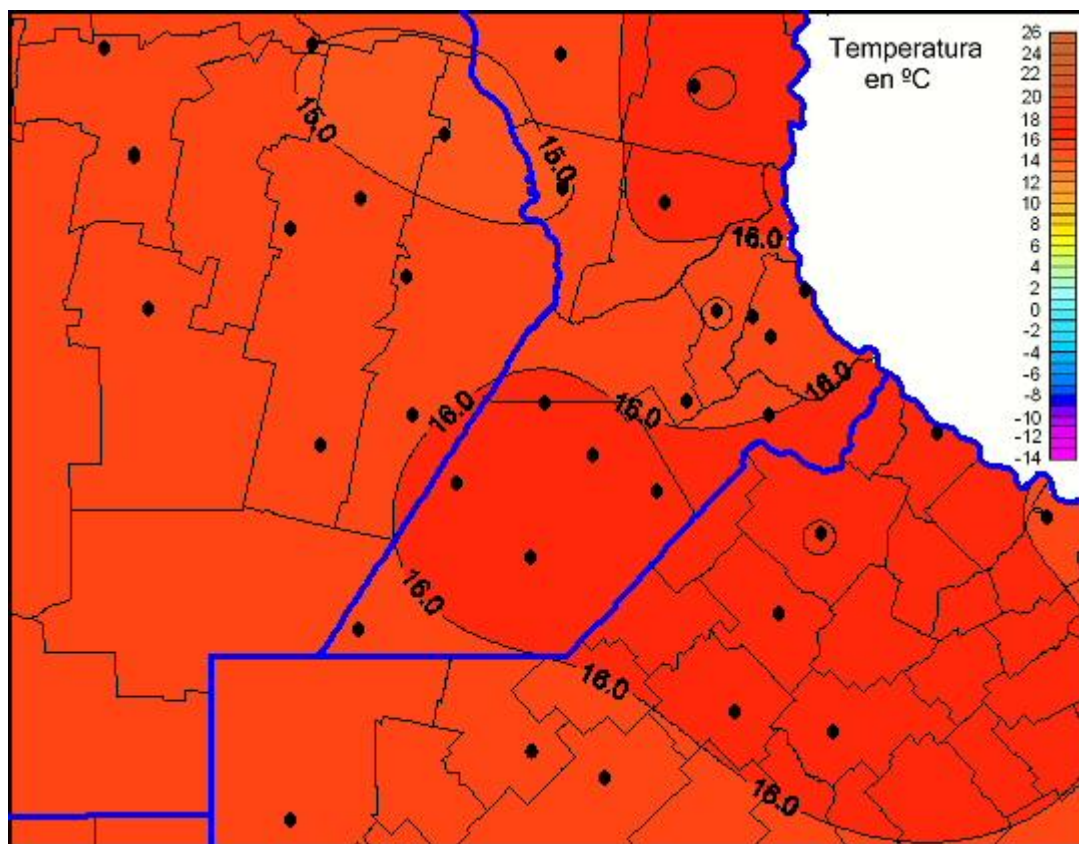

Temperaturas Mínimas

Mapa de temperaturas mínimas de las las últimas 24 horas.
(Desde las 8:00AM hasta las 8:00AM). Se actualiza a las 10:00hs.