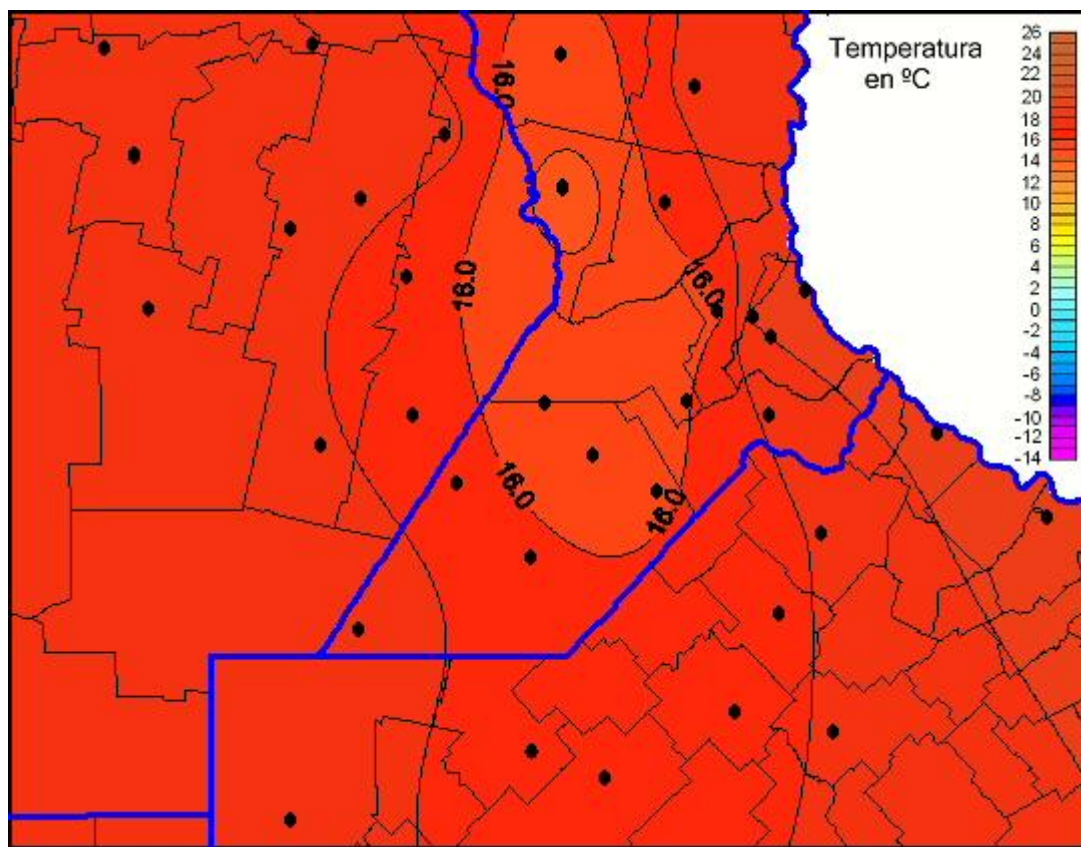

Temperaturas Mínimas

Mapa de temperaturas mínimas de las las últimas 24 horas.
(Desde las 8:00AM hasta las 8:00AM). Se actualiza a las 10:00hs.