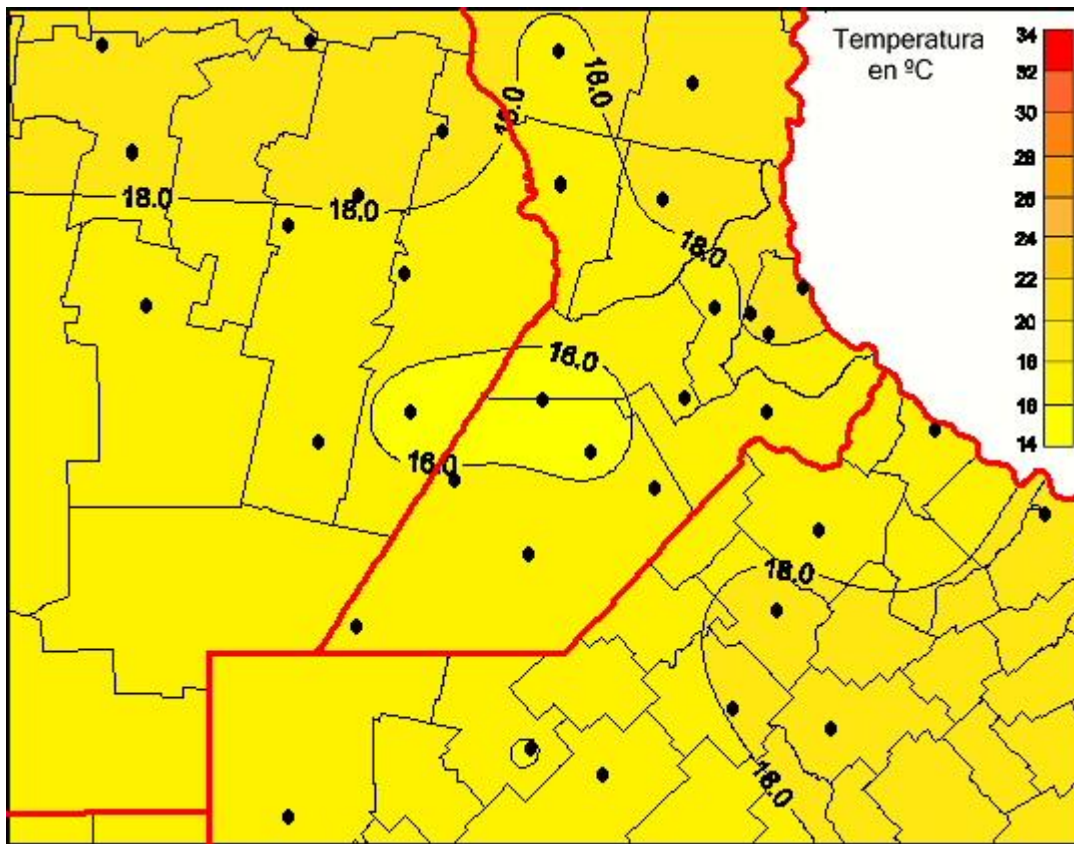

Temperaturas Mínimas

Mapa de temperaturas mínimas de las las últimas 24 horas.
(Desde las 8:00AM hasta las 8:00AM). Se actualiza a las 10:00hs.