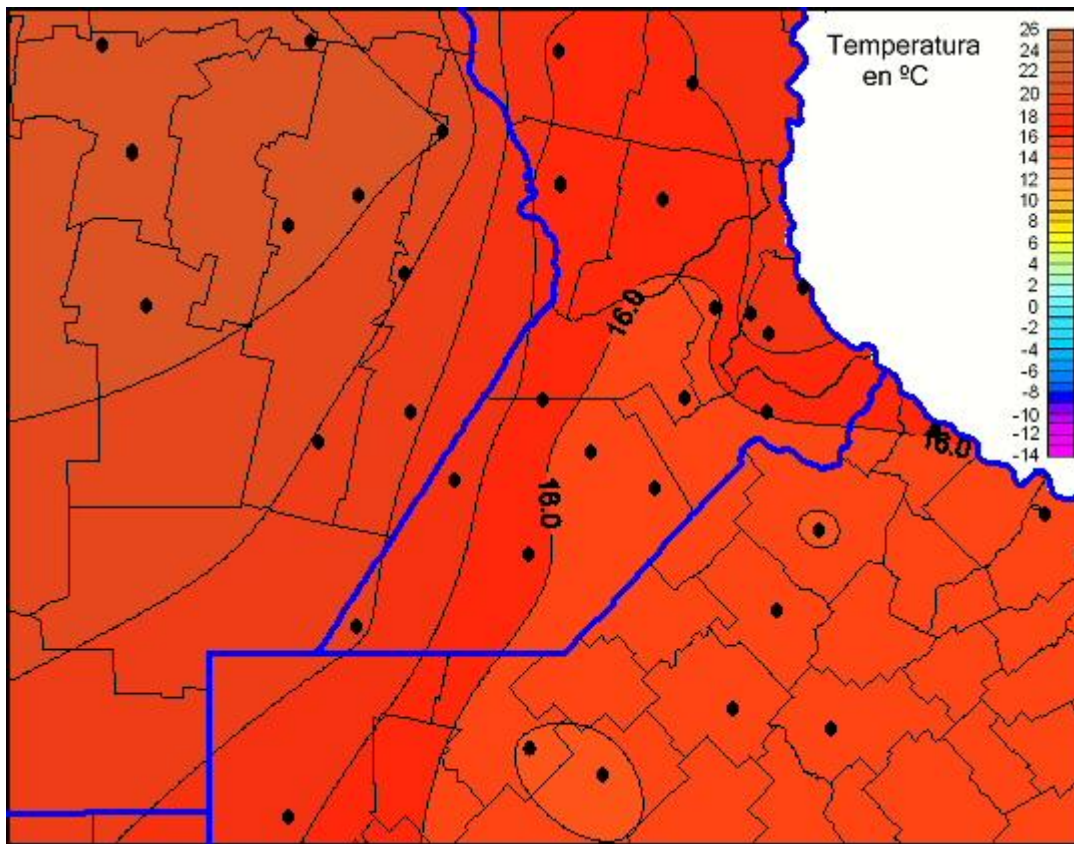

## Temperaturas Mínimas

Mapa de temperaturas mínimas de las las últimas 72 horas.  
(Desde las 8:00AM hasta las 8:00AM). Se actualiza a las 10:00hs.