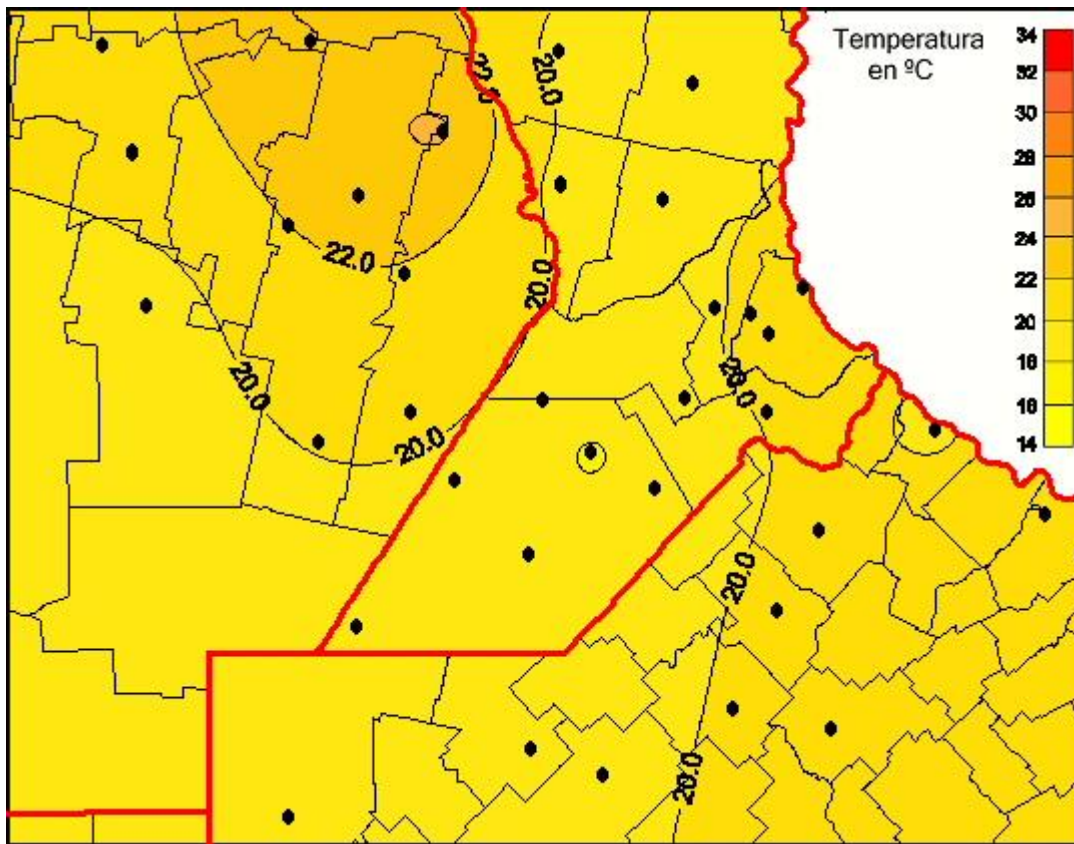

## Temperaturas Mínimas

Mapa de temperaturas mínimas de las las últimas 24 horas.  
(Desde las 8:00AM hasta las 8:00AM). Se actualiza a las 10:00hs.