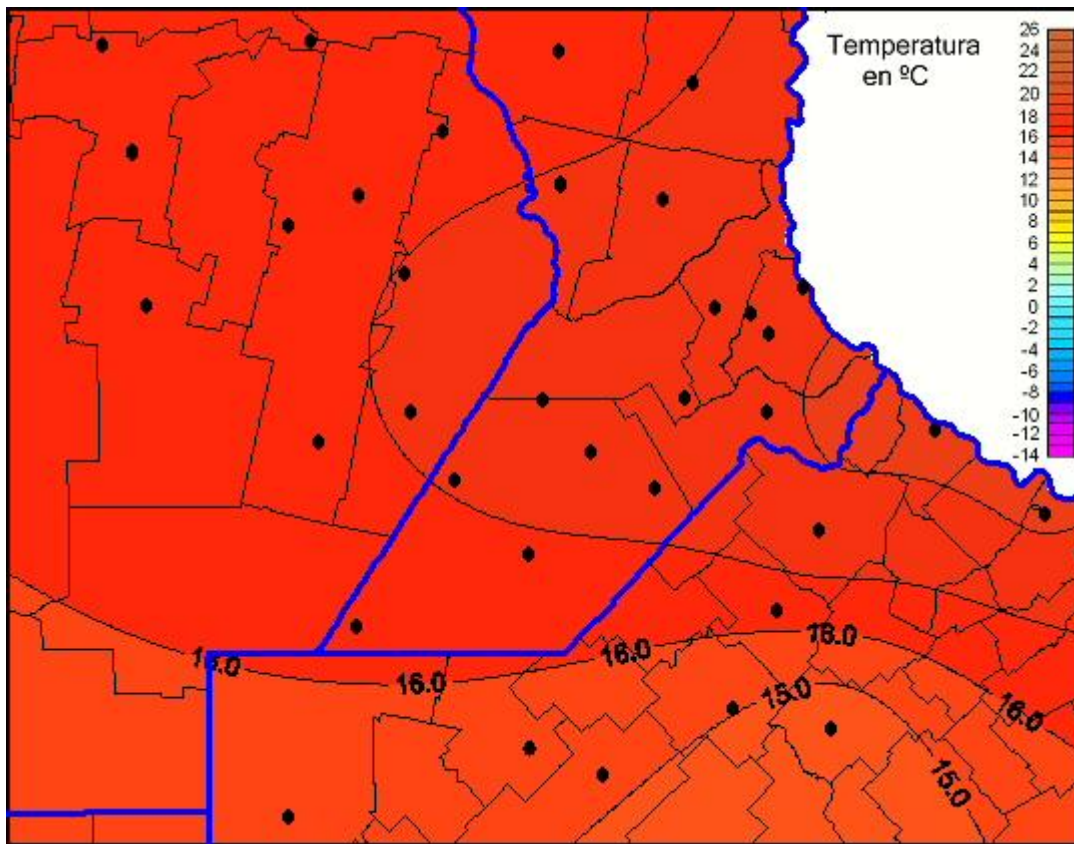

## Temperaturas Mínimas

Mapa de temperaturas mínimas de las las últimas 24 horas.  
(Desde las 8:00AM hasta las 8:00AM). Se actualiza a las 10:00hs.

BOLSA  
DE COMERCIO  
DE ROSARIO

[www.facebook.com/BCROficial](http://www.facebook.com/BCROficial)