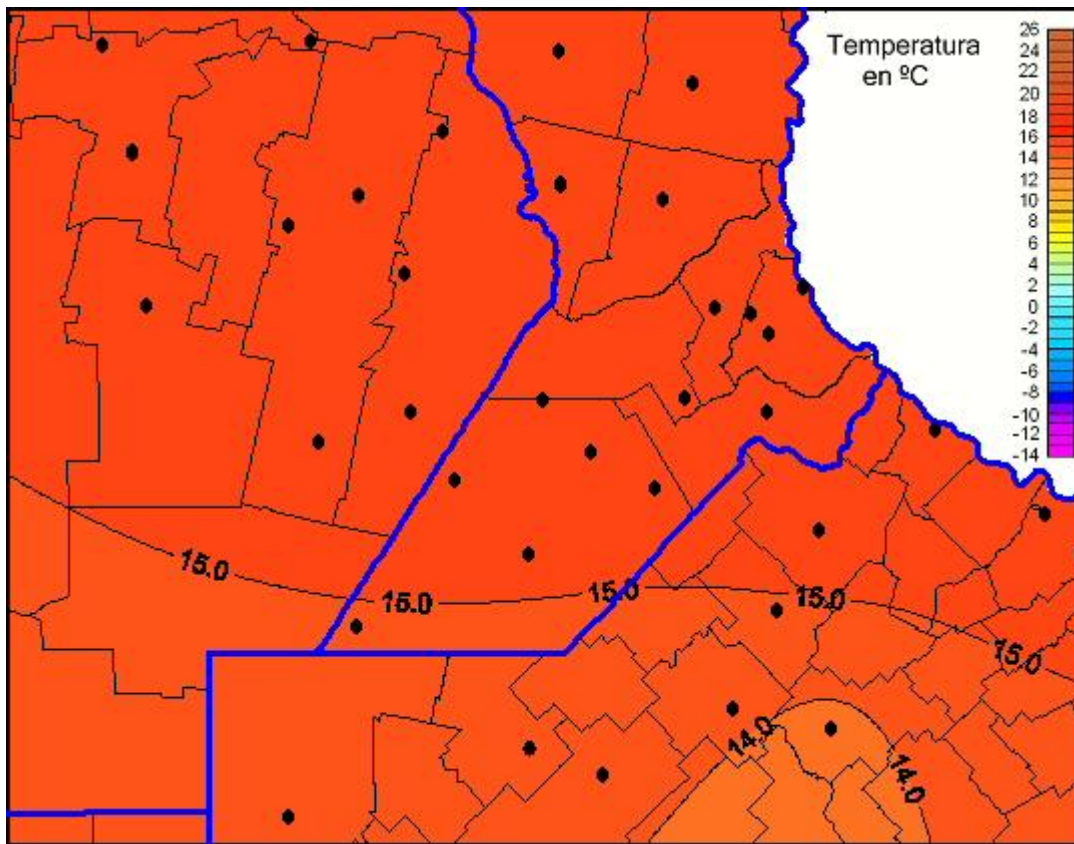

## Temperaturas Mínimas

Mapa de temperaturas mínimas de las las últimas 24 horas.  
(Desde las 8:00AM hasta las 8:00AM). Se actualiza a las 10:00hs.

BOLSA  
DE COMERCIO  
DE ROSARIO

 [www.facebook.com/BCROficial](http://www.facebook.com/BCROficial)