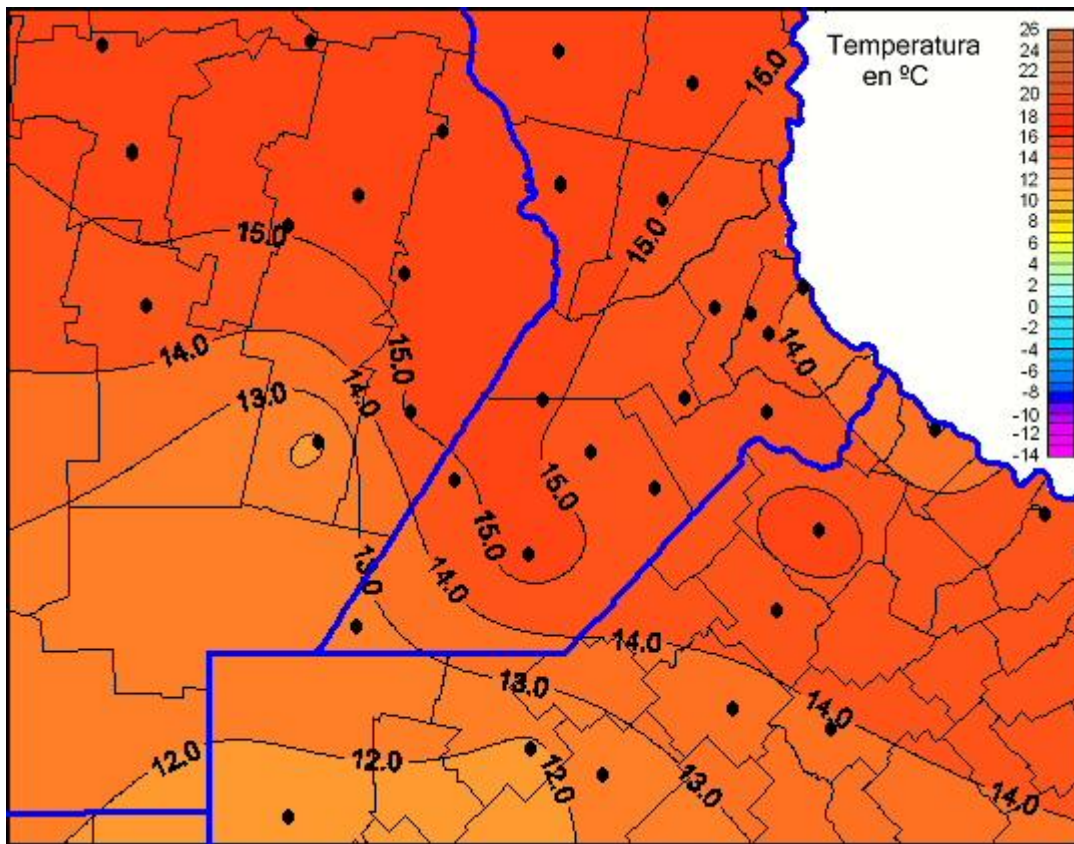

## Temperaturas Mínimas

Mapa de temperaturas mínimas de las las últimas 24 horas.  
(Desde las 8:00AM hasta las 8:00AM). Se actualiza a las 10:00hs.