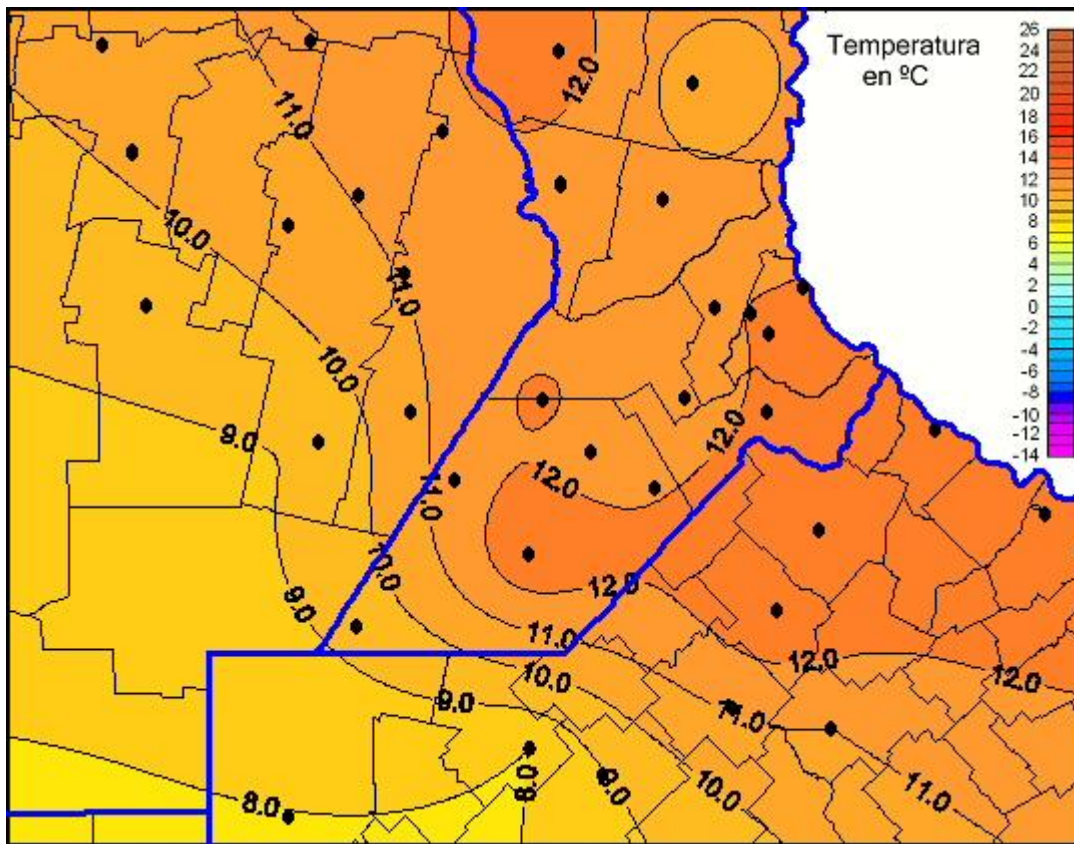

Temperaturas Mínimas

Mapa de temperaturas mínimas de las las últimas 120 horas.
(Desde las 8:00AM hasta las 8:00AM). Se actualiza a las 10:00hs.

BOLSA
DE COMERCIO
DE ROSARIO

www.facebook.com/BCROficial

twitter.com/bcrgrensa