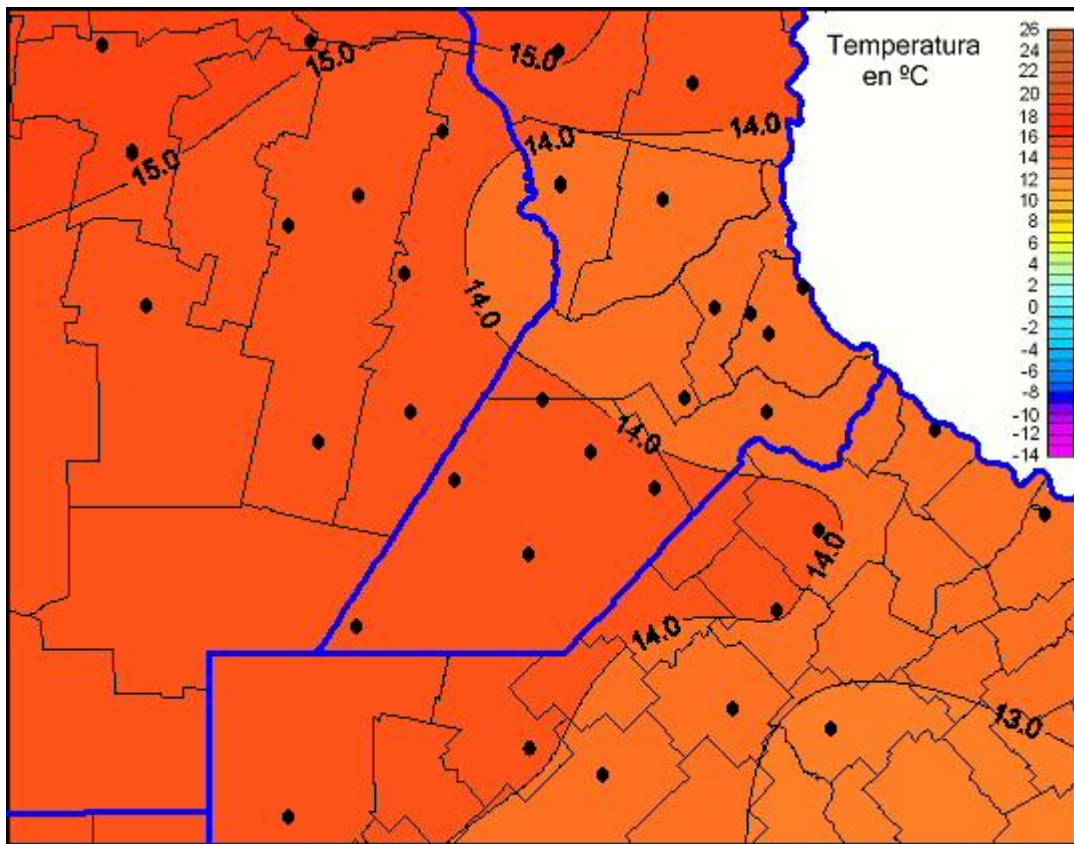

Temperaturas Mínimas

Mapa de temperaturas mínimas de las últimas 24 horas.
(Desde las 8:00AM hasta las 8:00AM). Se actualiza a las 10:00hs.