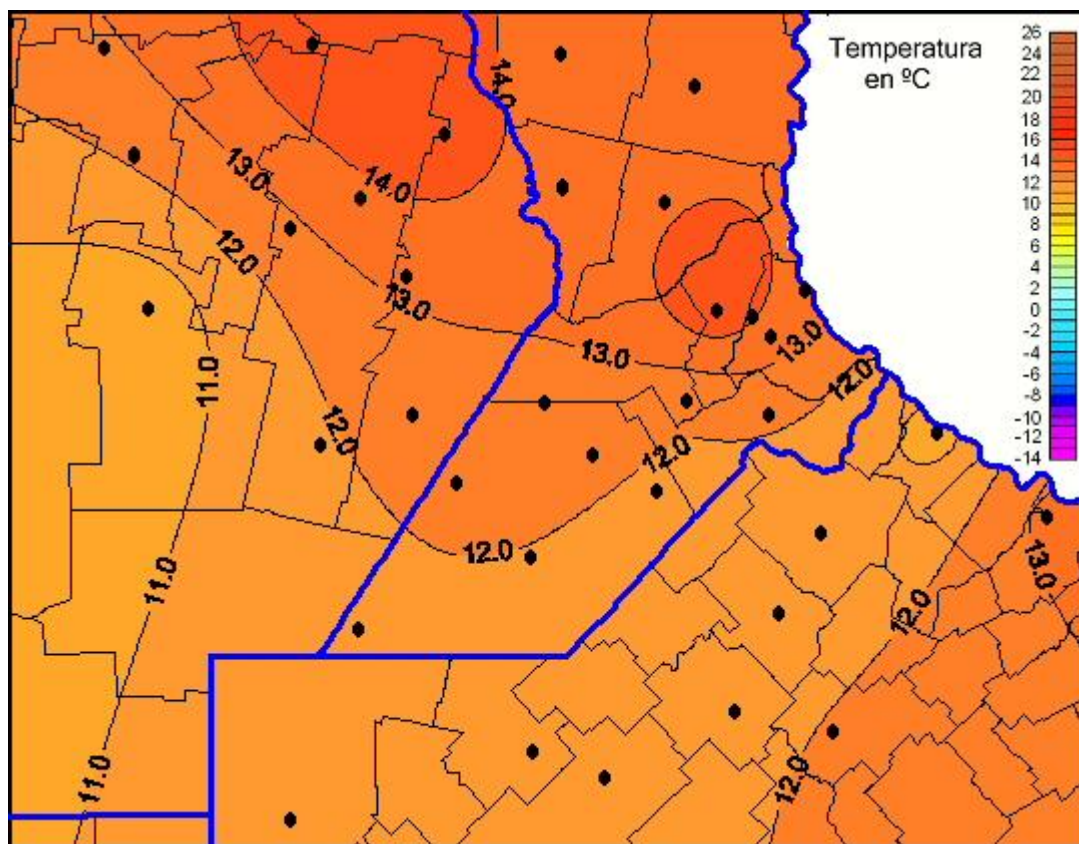

Temperaturas Mínimas

Mapa de temperaturas mínimas de las las últimas 24 horas.
(Desde las 8:00AM hasta las 8:00AM). Se actualiza a las 10:00hs.