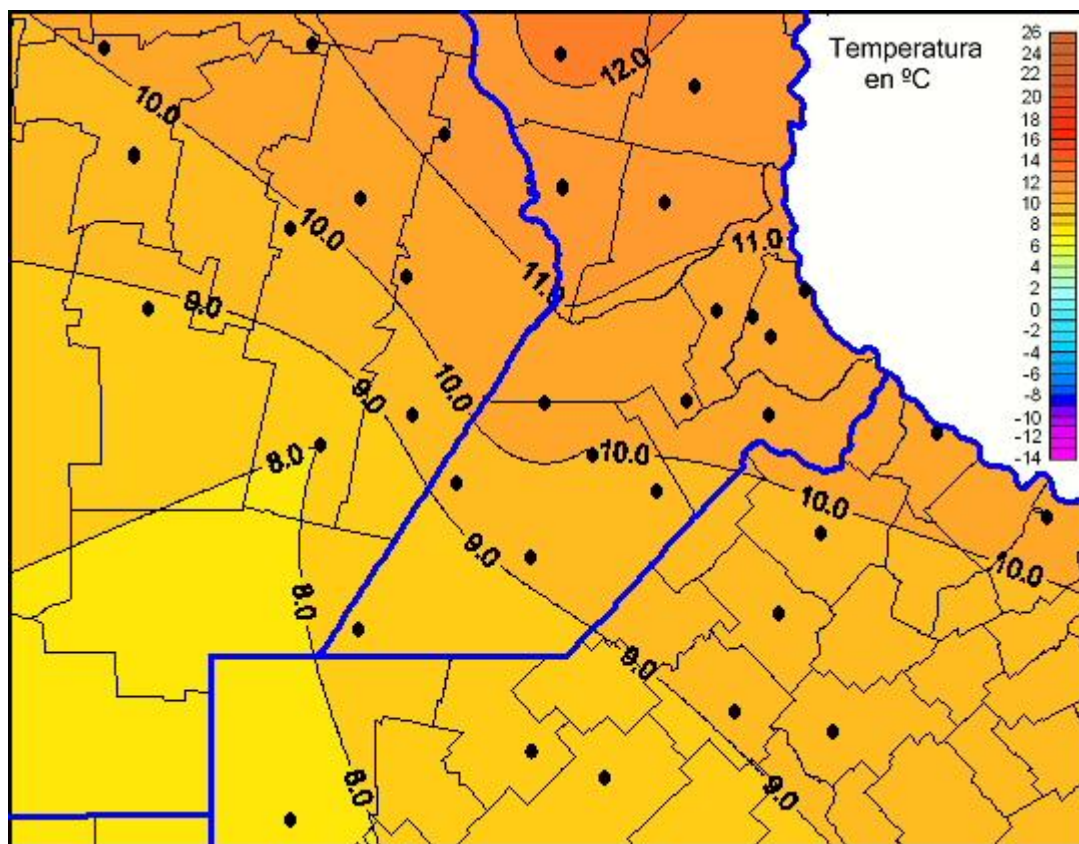

Temperaturas Mínimas

Mapa de temperaturas mínimas de las últimas 72 horas.
(Desde las 8:00AM hasta las 8:00AM). Se actualiza a las 10:00hs.