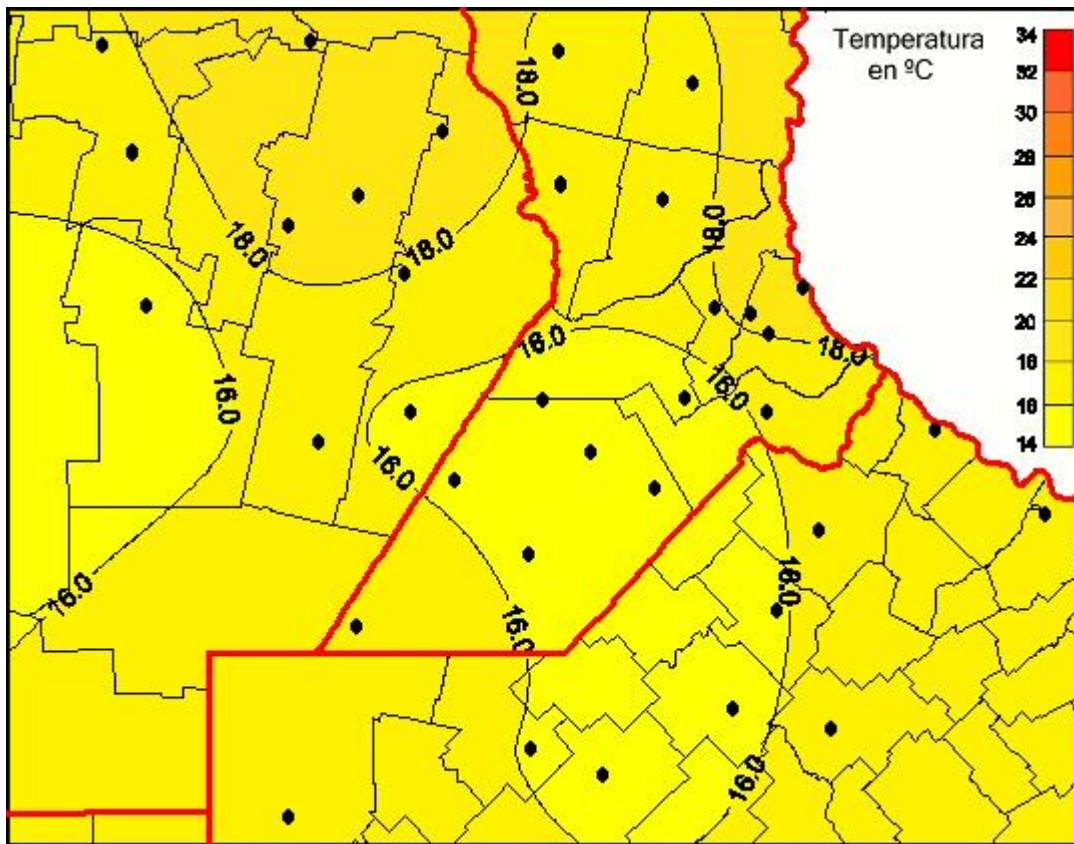

## Temperaturas Mínimas

Mapa de temperaturas mínimas de las las últimas 24 horas.  
(Desde las 8:00AM hasta las 8:00AM). Se actualiza a las 10:00hs.